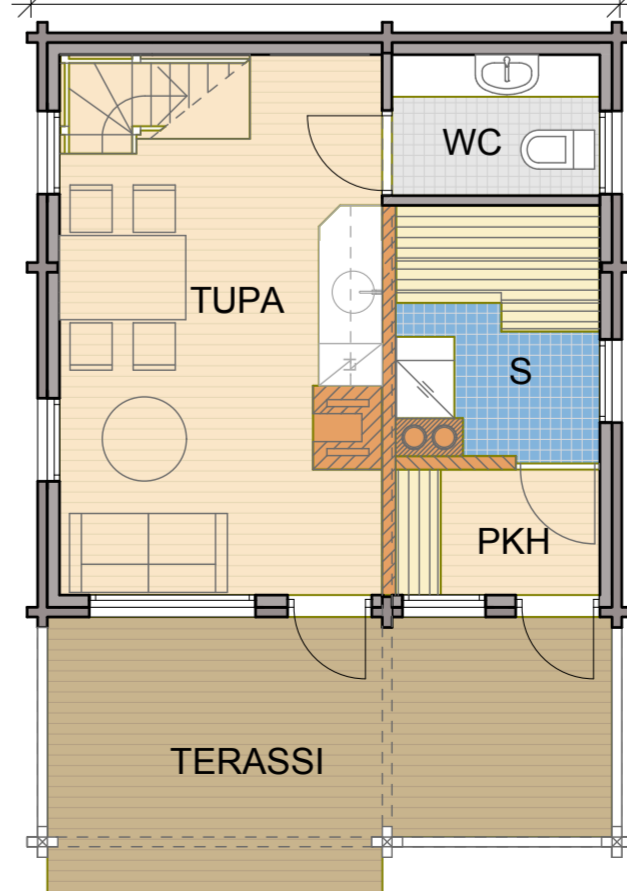

65
85
95
105

65.1

5 552

65.2

5 552

65.3

5 552

65 Parvi

3460

Mitoitus 92 mm hirrellä. Mäitt 92mm stock. Dimension 92 mm log.

MYYNNTI • FÖRSÄLJING • SALES +358 (0)2 2590 200 info@ultimatemarket.com, www.ultimatemarket.com

ultimatemarket.com

4/2016

Ultimate

FRITIDSHUS • HOLIDAY HOUSE