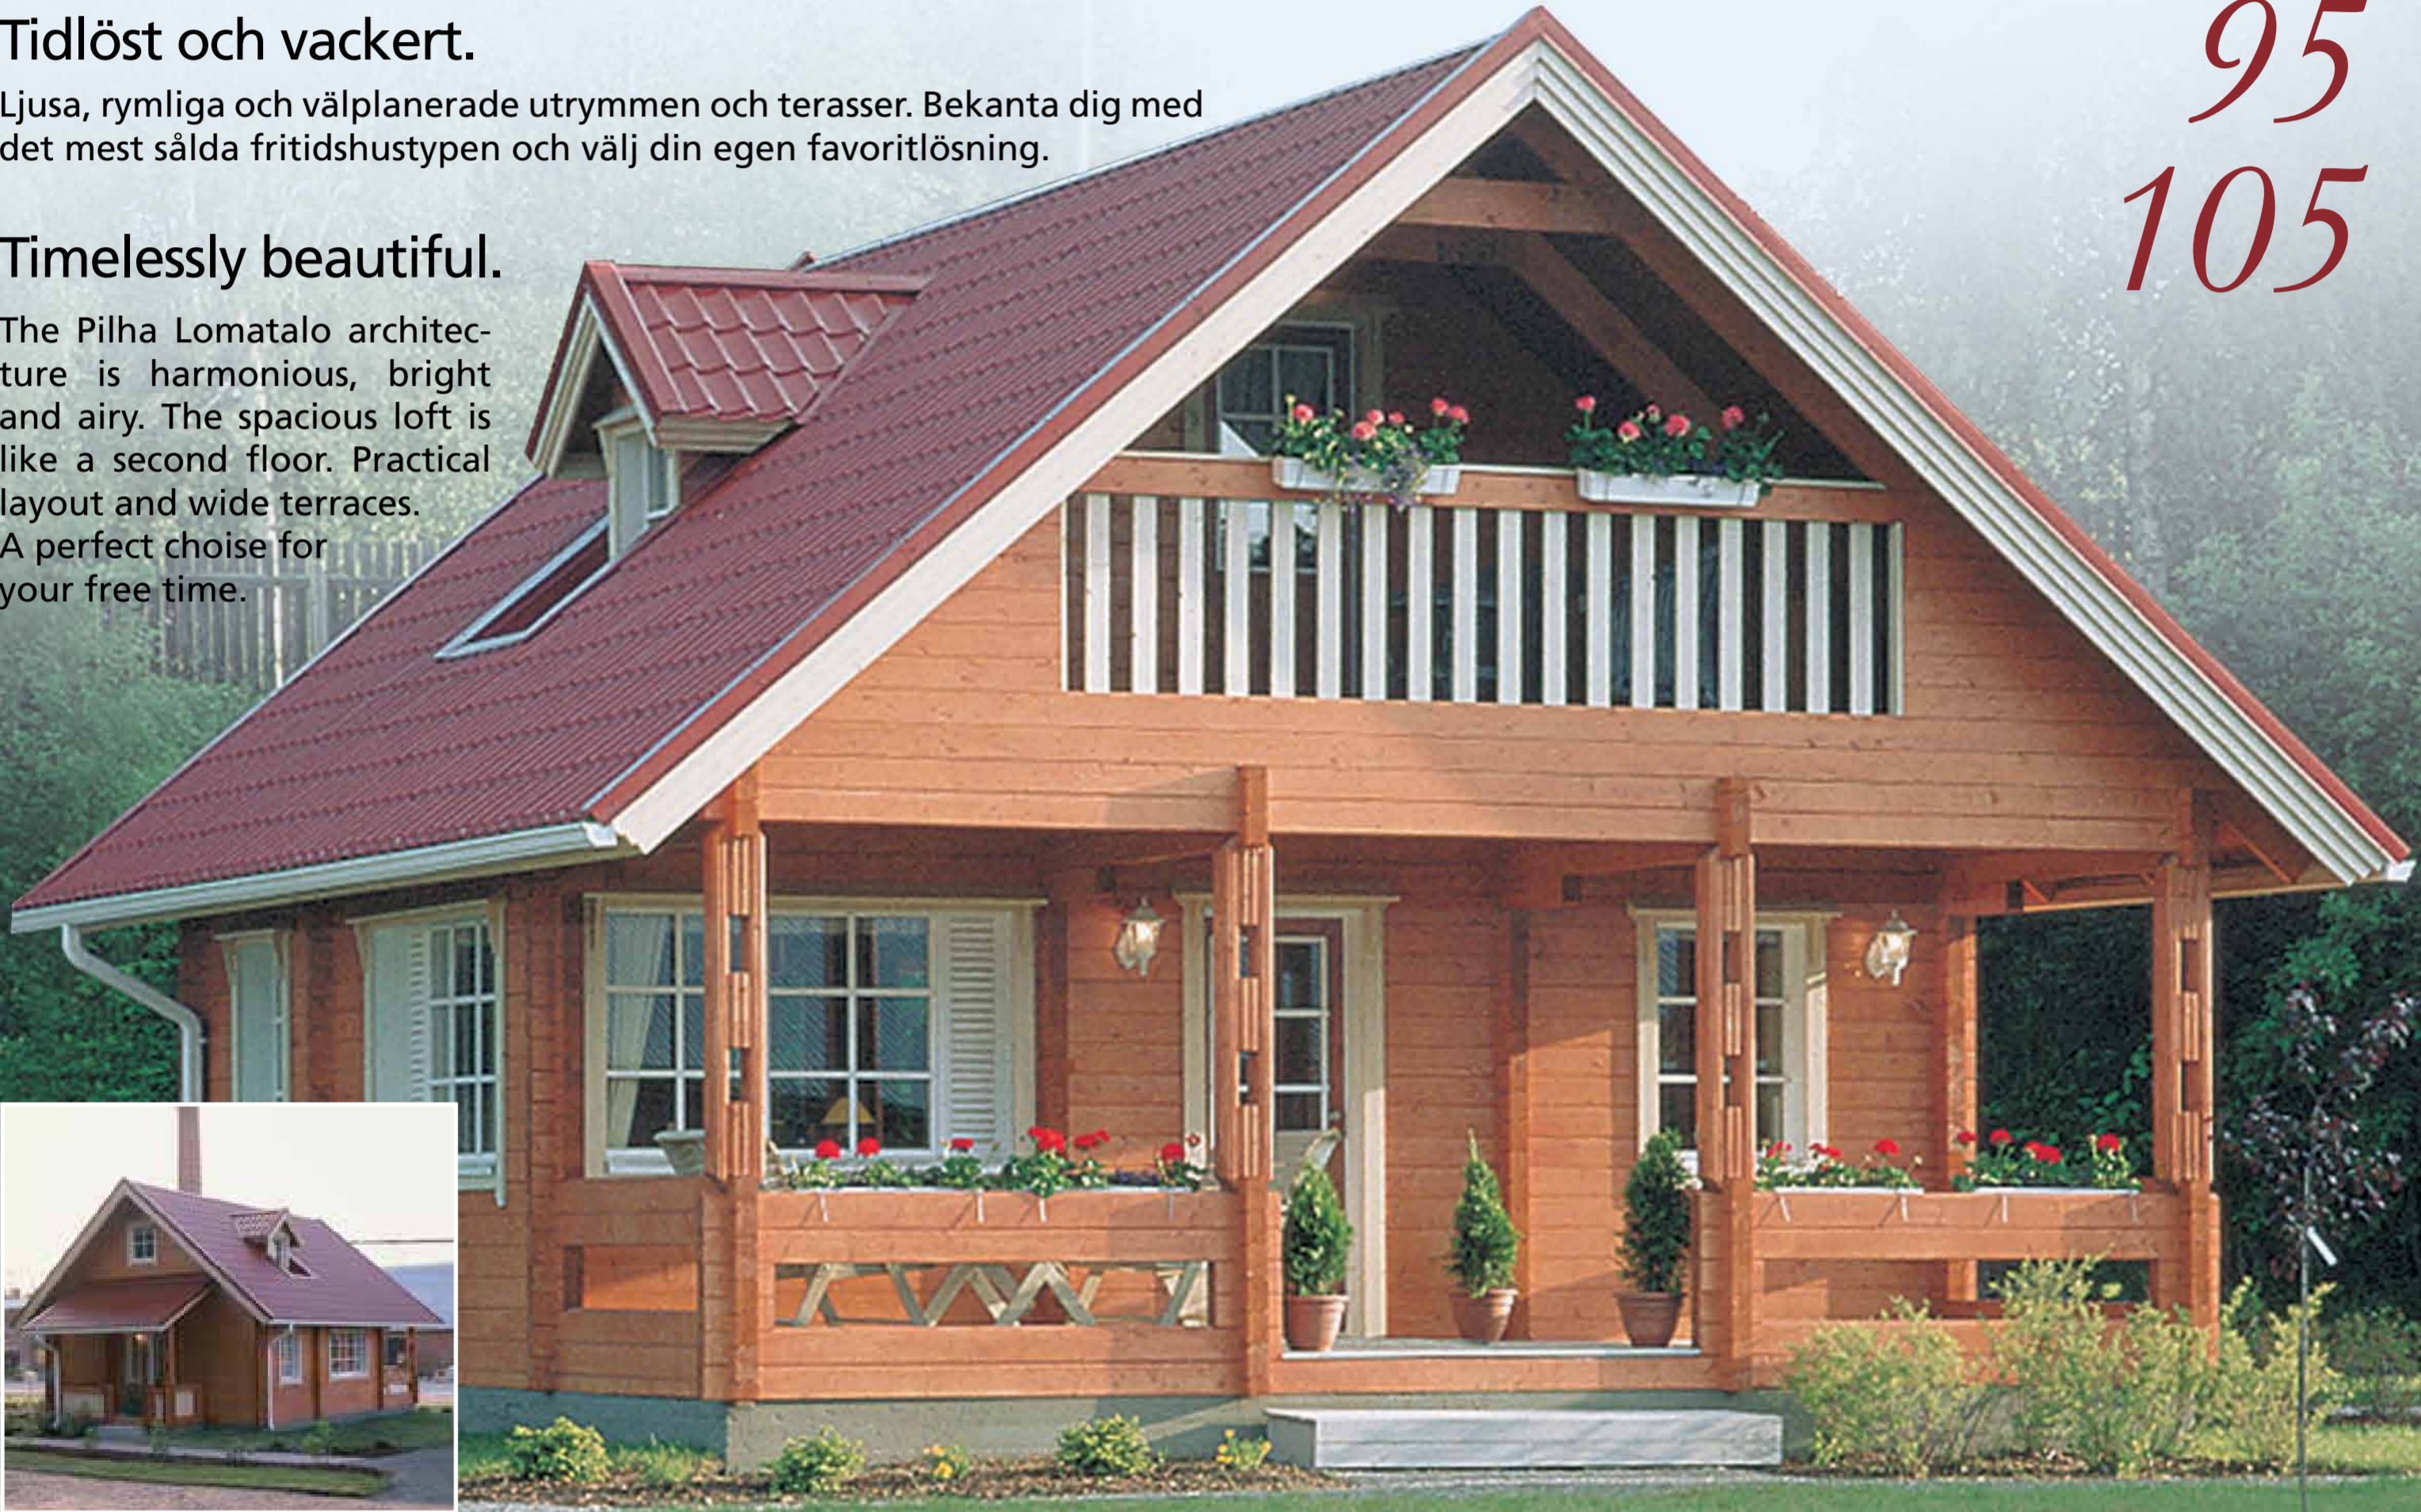

Ultimate

FRITIDSHUS • HOLIDAY HOUSE

LOMATALO

Ajattoman kaunis.

Pilha Lomatalon arkkitehtuuri on sopusuhtainen, valoisa ja avara. Tilava parvi on kuin oikea yläkerta. Järkevät pohjaratkaisut ja isot terassit. Pilha Lomatalo on täydellinen valinta vapaa-ajan viettoon.

Tidlöst och vackert.

Ljusa, rymliga och välplanerade utrymmen och terasser. Bekanta dig med det mest sålda fritidshustypen och välj din egen favoritlösning.

Timelessly beautiful.

The Pilha Lomatalo architecture is harmonious, bright and airy. The spacious loft is like a second floor. Practical layout and wide terraces. A perfect choice for your free time.

65
85
95
105