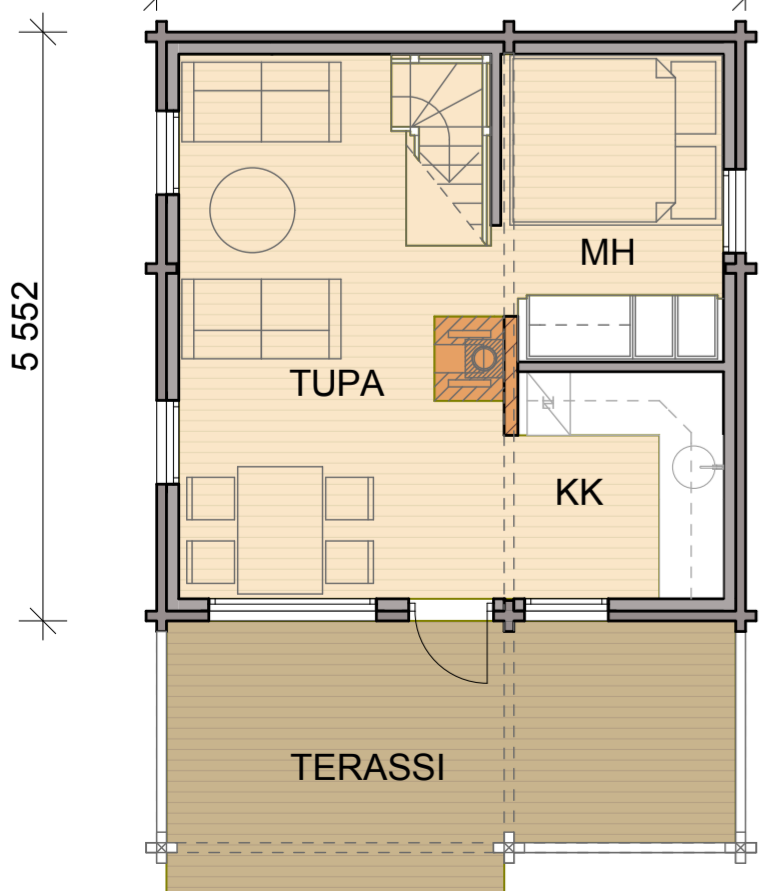

65
85
95
105

65.1

5 552

65.2

5 552

65.3

5 552

65 Parvi

3460

Mitoitus 92 mm hirrellä. Mäitt 92mm stock. Dimension 92 mm log.

MYYNNTI • FÖRSÄLJING • SALES +358 (0)2 2590 200 info@ultimatemarket.com, www.ultimatemarket.com

ultimatemarket.com

4/2016

Ultimate

FRITIDSHUS • HOLIDAY HOUSE