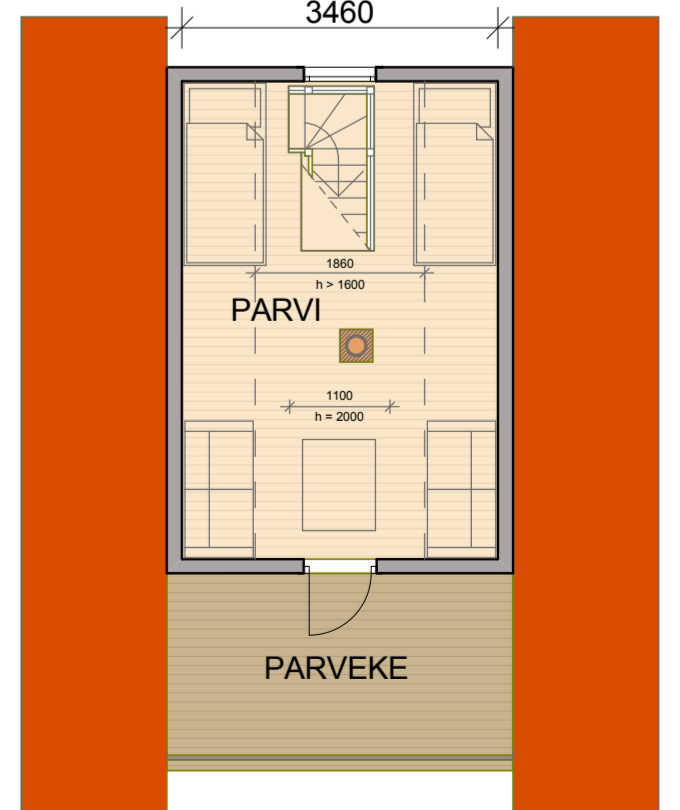

65
85
95
105

65.1

5 552

65.2

5 552

65.3

5 552

65 Parvi

3460

Mitoitus 92 mm hirrellä. Mäitt 92mm stock. Dimension 92 mm log.

MYYNNTI • FÖRSÄLJING • SALES +358 (0)2 2590 200 info@ultimatemarket.com, www.ultimatemarket.com

ultimatemarket.com

4/2016

Ultimate

FRITIDSHUS • HOLIDAY HOUSE