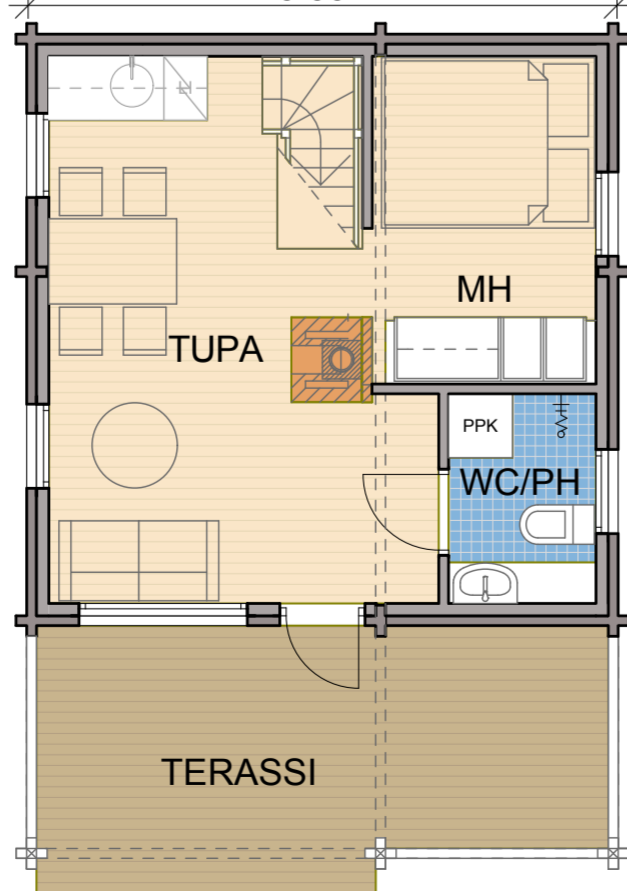

65
85
95
105

65.1

5 552

65.2

5 552

65.3

5 552

65 Parvi

3460

Mitoitus 92 mm hirrellä. Mäitt 92mm stock. Dimension 92 mm log.

MYYNNTI • FÖRSÄLJING • SALES +358 (0)2 2590 200 info@ultimatemarket.com, www.ultimatemarket.com

ultimatemarket.com

4/2016

Ultimate

FRITIDSHUS • HOLIDAY HOUSE