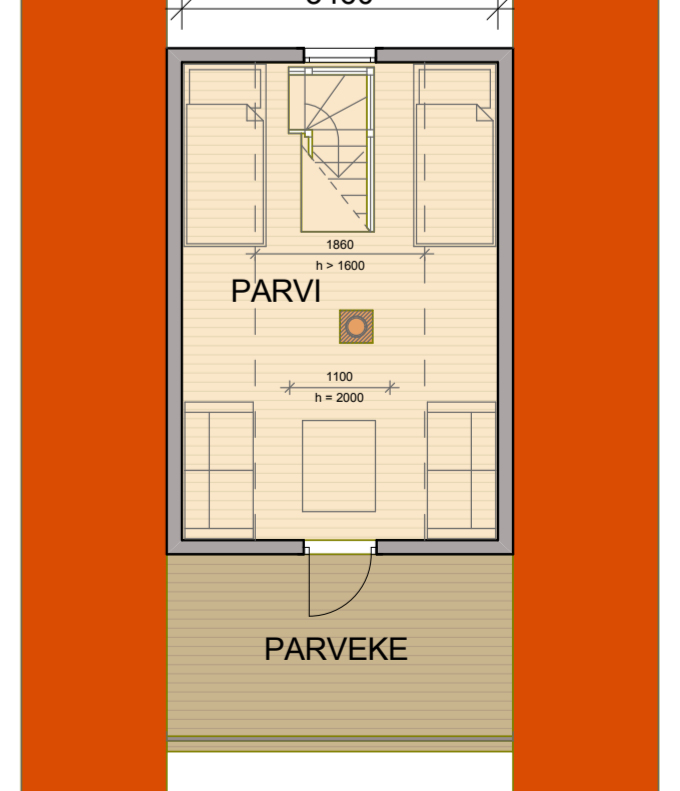

65
85
95
105

65.1

5 552

65.2

5 552

65.3

5 552

65 Parvi

3460

Mitoitus 92 mm hirrellä. Mäitt 92mm stock. Dimension 92 mm log.

MYYNNTI • FÖRSÄLJING • SALES +358 (0)2 2590 200 info@ultimatemarket.com, www.ultimatemarket.com

ultimatemarket.com

4/2016

Ultimate

FRITIDSHUS • HOLIDAY HOUSE