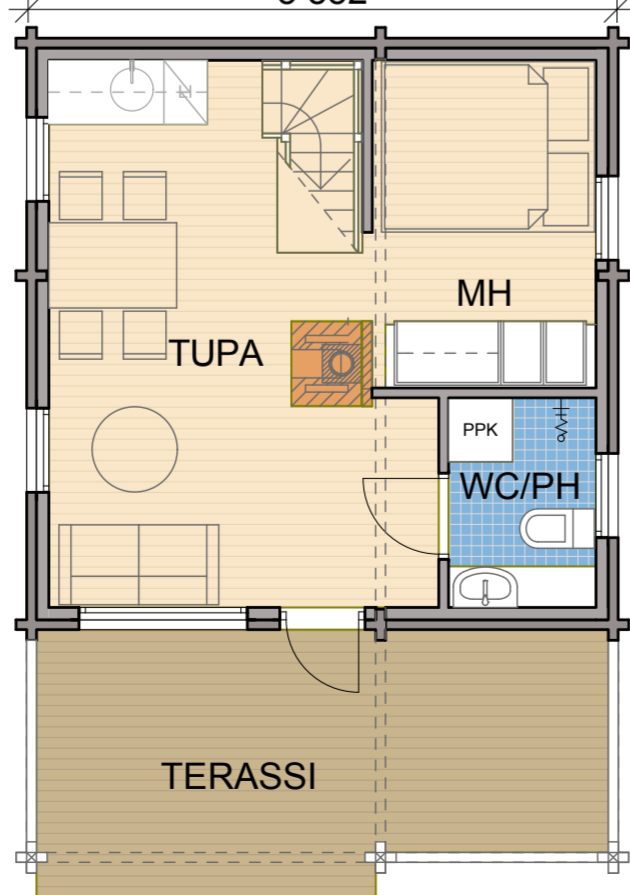

65
85
95
105

65.1

5 552

65.2

5 552

65.3

5 552

65 Parvi

3460

Mitoitus 92 mm hirrellä. Mäitt 92mm stock. Dimension 92 mm log.

MYYNNTI • FÖRSÄLJING • SALES +358 (0)2 2590 200 info@ultimatemarket.com, www.ultimatemarket.com

ultimatemarket.com

4/2016

Ultimate

FRITIDSHUS • HOLIDAY HOUSE