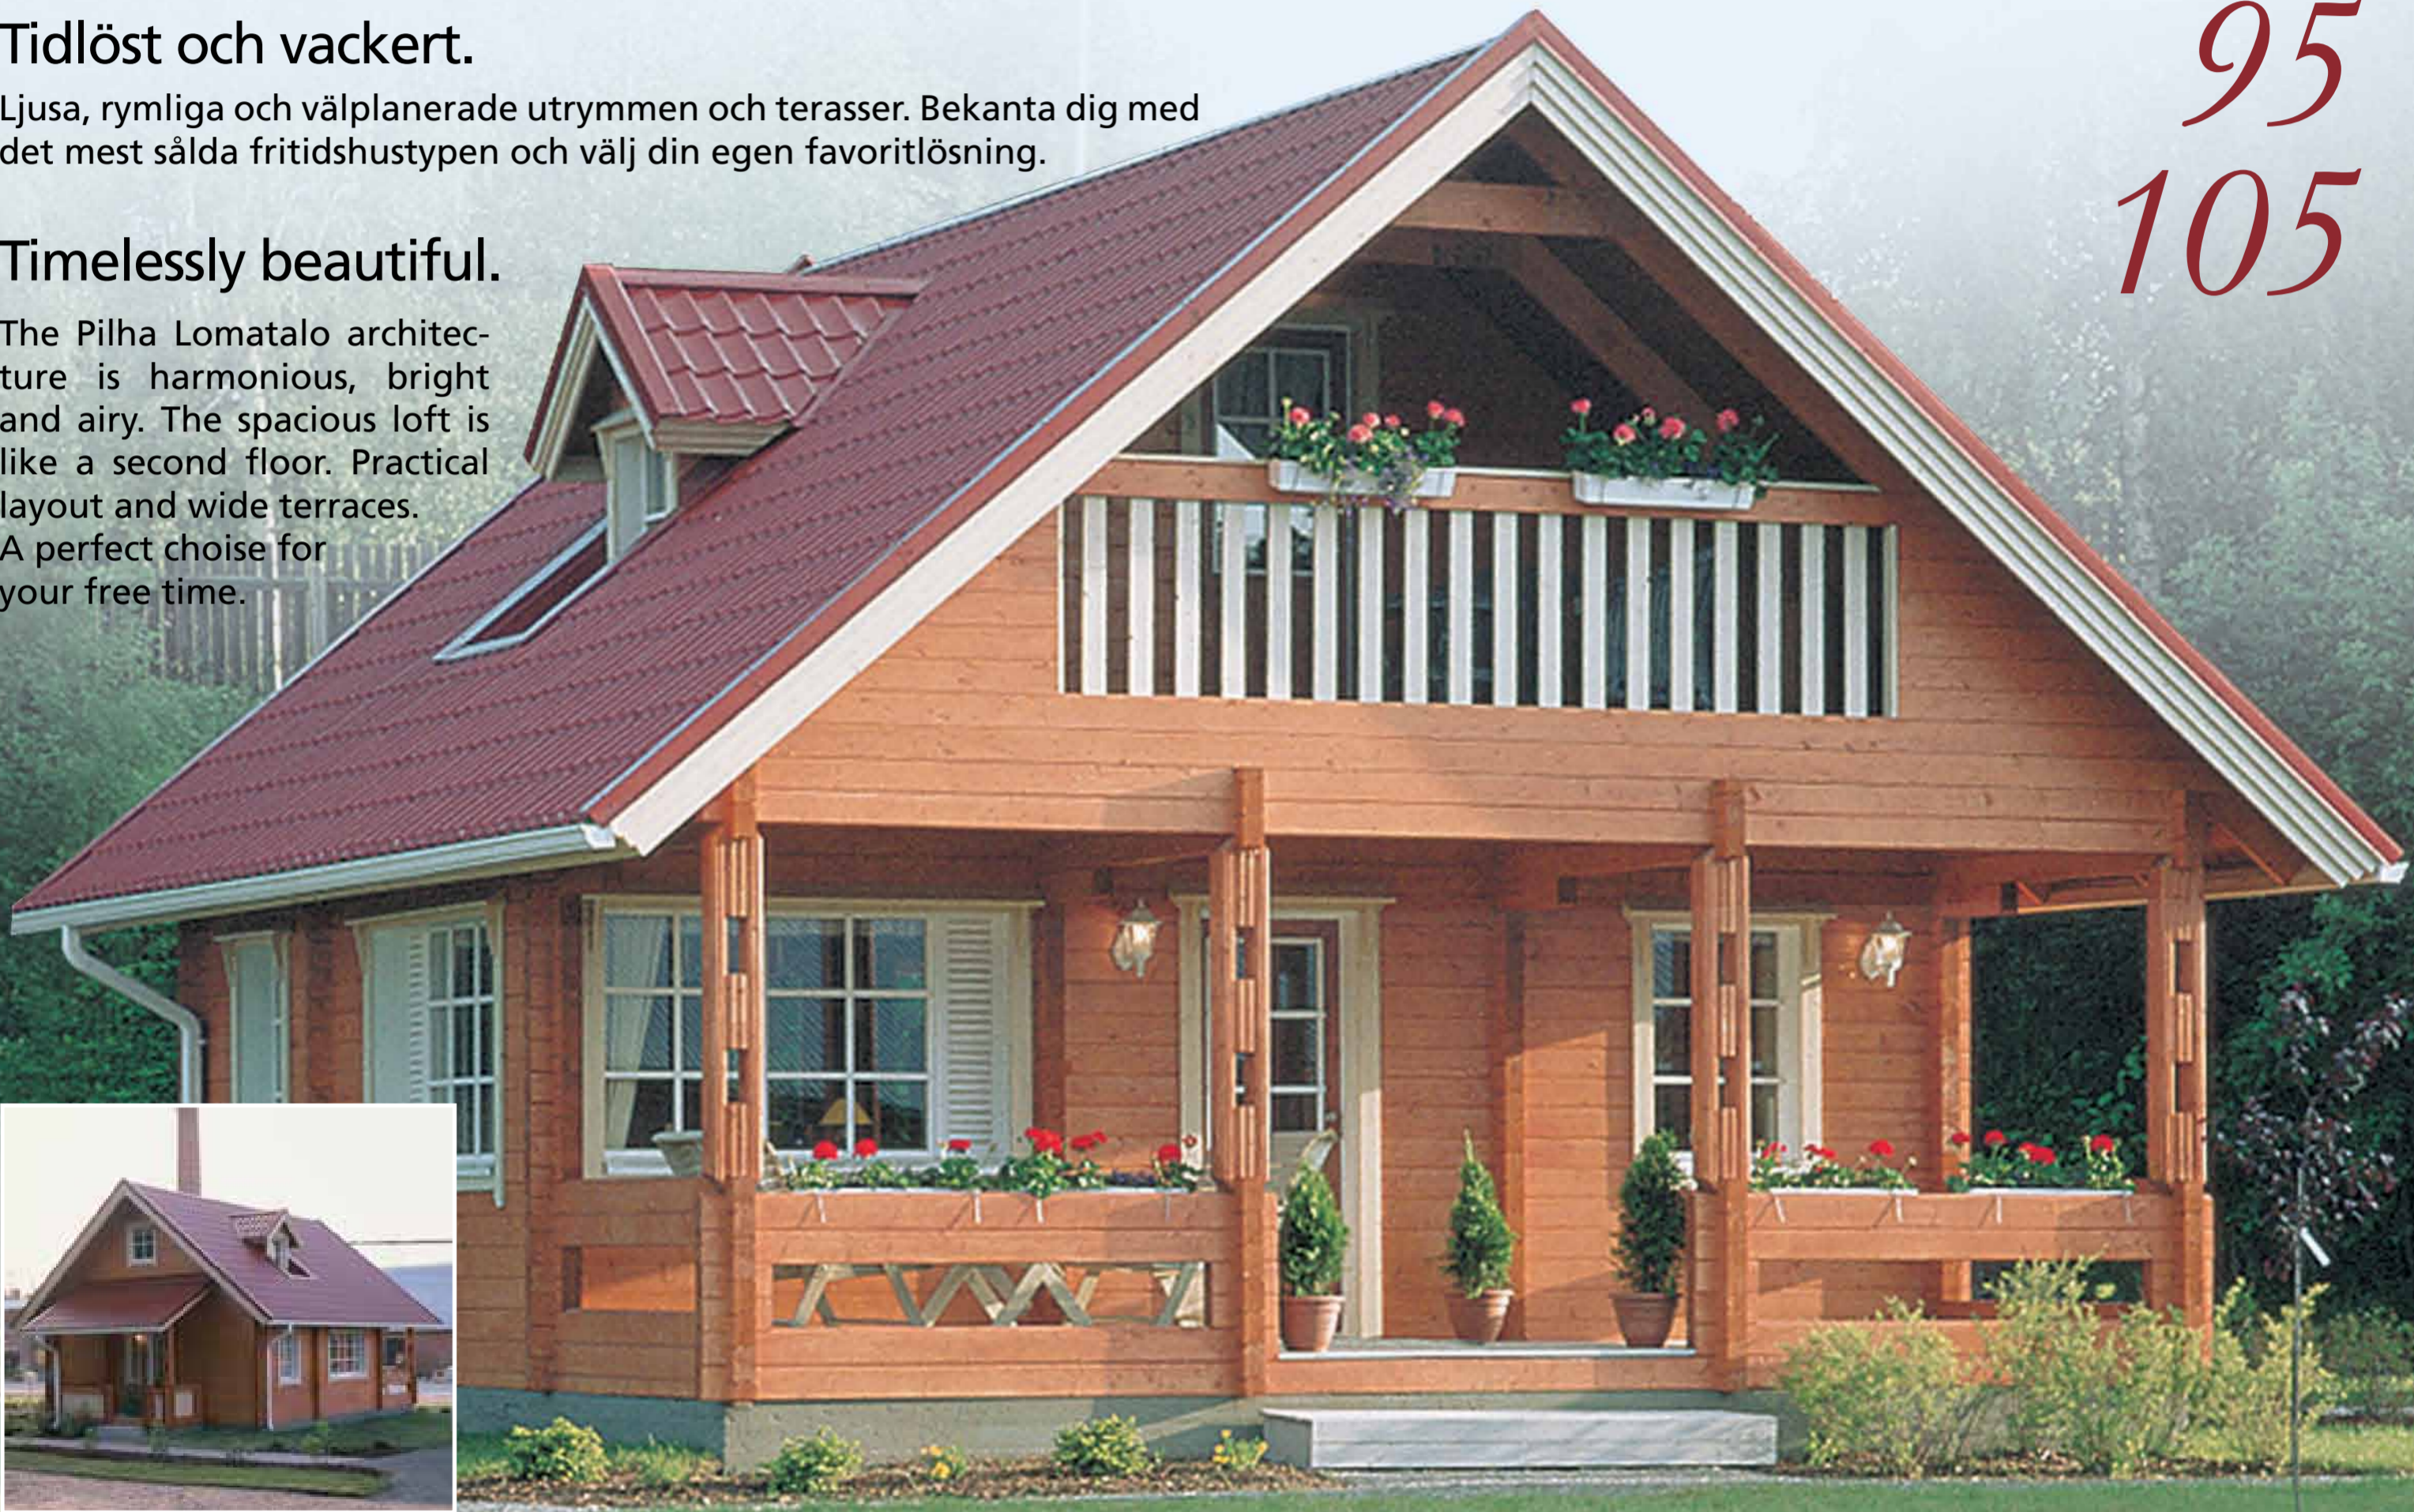

Ultimate

FRITIDSHUS • HOLIDAY HOUSE

LOMATALO

Ajattoman kaunis.

Pilha Lomatalon arkkitehtuuri on sopusuhtainen, valoisa ja avara. Tilava parvi on kuin oikea yläkerta. Järkevät pohjaratkaisut ja isot terassit. Pilha Lomatalo on täydellinen valinta vapaa-ajan viettoon.

Tidlöst och vackert.

Ljusa, rymliga och välplanerade utrymmen och terasser. Bekanta dig med det mest sålda fritidshustypen och välj din egen favoritlösning.

Timelessly beautiful.

The Pilha Lomatalo architecture is harmonious, bright and airy. The spacious loft is like a second floor. Practical layout and wide terraces. A perfect choice for your free time.

65
85
95
105