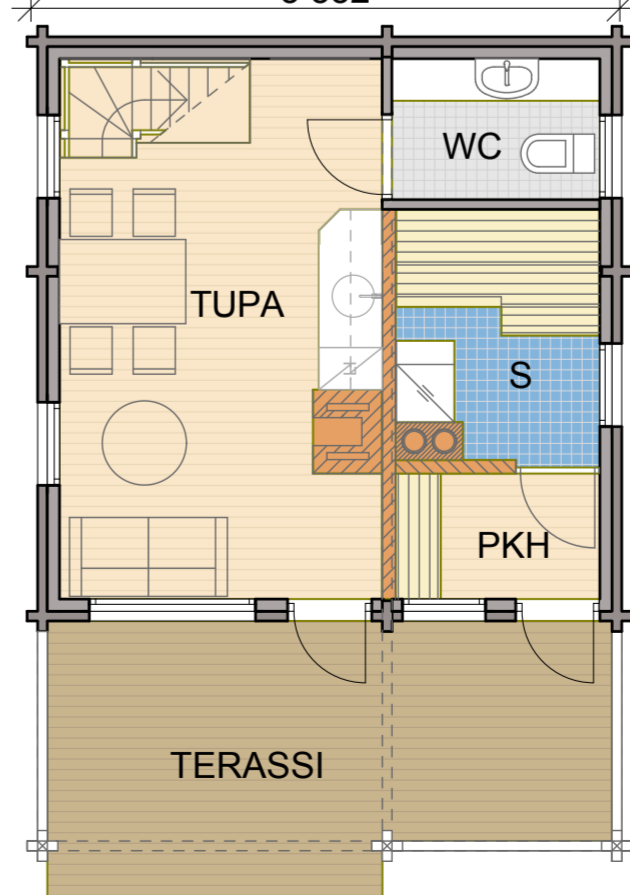

65
85
95
105

65.1

5 552

65.2

5 552

65.3

5 552

65 Parvi

3460

Mitoitus 92 mm hirrellä. Mäitt 92mm stock. Dimension 92 mm log.

MYYNNTI • FÖRSÄLJING • SALES +358 (0)2 2590 200 info@ultimatemarket.com, www.ultimatemarket.com

ultimatemarket.com

4/2016

Ultimate

FRITIDSHUS • HOLIDAY HOUSE