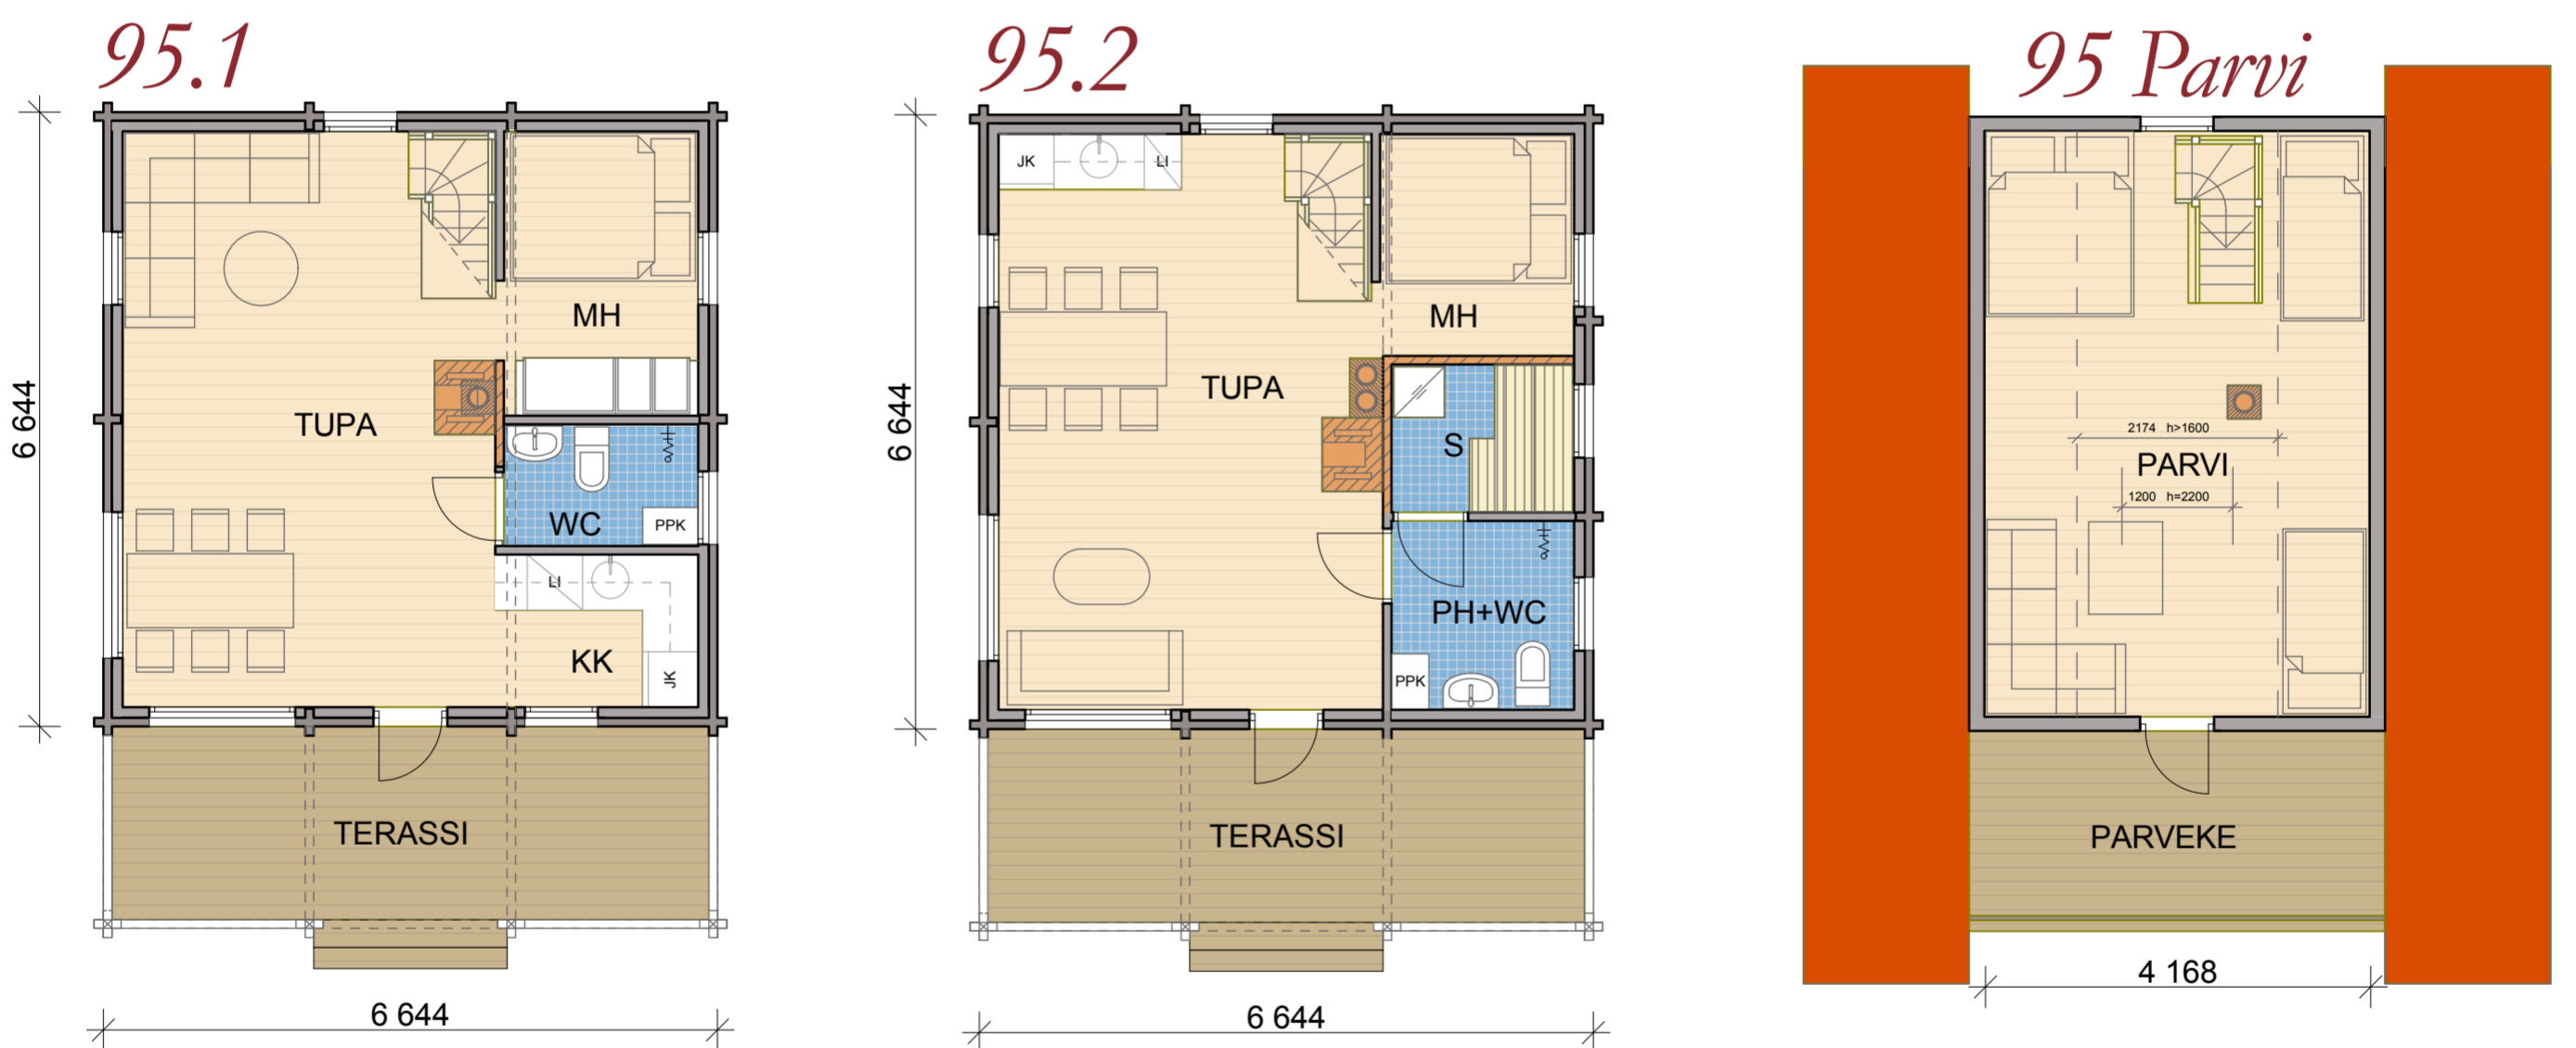

3460

Mitoitus 92 mm hirrellä. Mäitt 92mm stock. Dimension 92 mm log.

MYYNNTI • FÖRSÄLJING • SALES +358 (0)2 2590 200 info@ultimatemarket.com, www.ultimatemarket.com

ultimatemarket.com

4/2016

Ultimate

FRITIDSHUS • HOLIDAY HOUSE

LOMATALO

HINNASTO €	HÖYLÄHIRSI 70x145 + LÄMPÖSEINÄRAKENNE	LAMELLIHIRSI 88x145 + LÄMPÖSEINÄRAKENNE
Lomatalo 65	24.980	28.500
Lomatalo 85	29.980	34.800
Lomatalo 95	-	37.500
Lomatalo 105	-	39.900
Lomatalo 125	-	54.900
Maisemahuvila 90	29.980	35.500
Maisemahuvila 110	-	45.500
Maisemahuvila 120	-	54.500
Maisemasauna	16.980	21.500
<p>Lomataloissa ja maisemahuviloissa toimitukseen kuuluu täydellisen puuosatoimituksen lisäksi 3K ikkunat, lämpöeristetyt ovet, musta tiilikuviainen teräskate sekä Fuego takkauuni ja teräshormi. Optiona saatavissa kattoikkunarakenteet 950 €, takaterassit 4500 €, saunamallit 800 - 1200 €. Nopean varaajan etuna AIWA 12 T-Pro Nordic ilmalämpöpumppu veloituksetta, arvo noin 700 €.</p> <p>Toimitukseen sisältyvät kokoamista varten hirsiluettelo, seinäkuvat ja kokoamisohjeet. Viralliset rakennuspiirustukset saat käyttöösi sähköisenä hintaan 15 € ja paperiversiona seläkkeineen 3 kappaletta postitse hintaan 45 €.</p>		