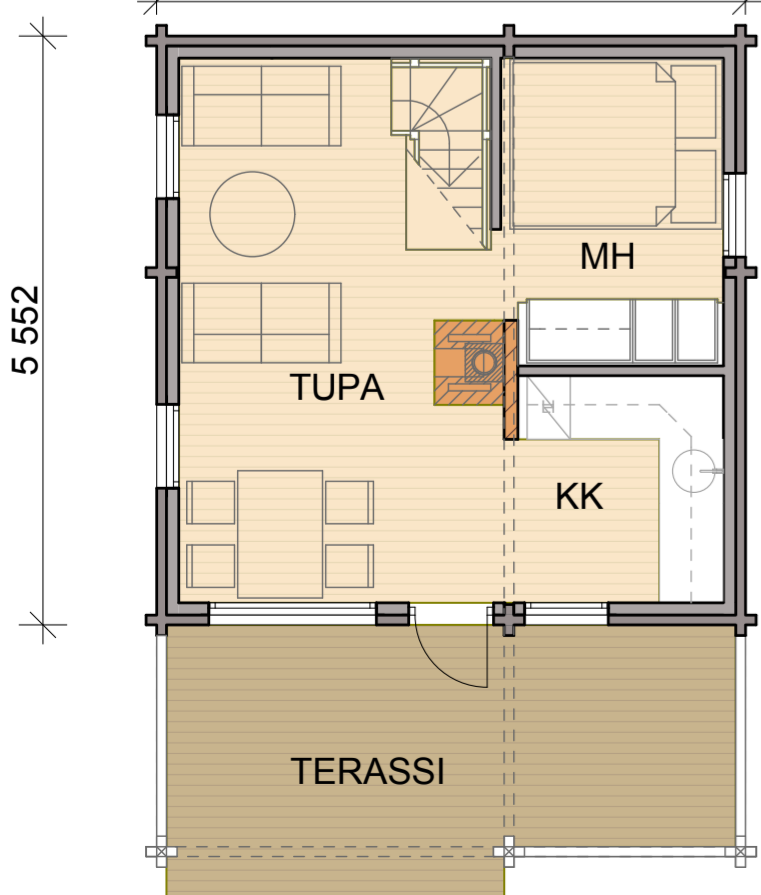

65
85
95
105

65.1

5 552

65.2

5 552

65.3

5 552

65 Parvi

3460

Mitoitus 92 mm hirrellä. Mäitt 92mm stock. Dimension 92 mm log.

MYYNNTI • FÖRSÄLJING • SALES +358 (0)2 2590 200 info@ultimatemarket.com, www.ultimatemarket.com

ultimatemarket.com

4/2016

Ultimate

FRITIDSHUS • HOLIDAY HOUSE