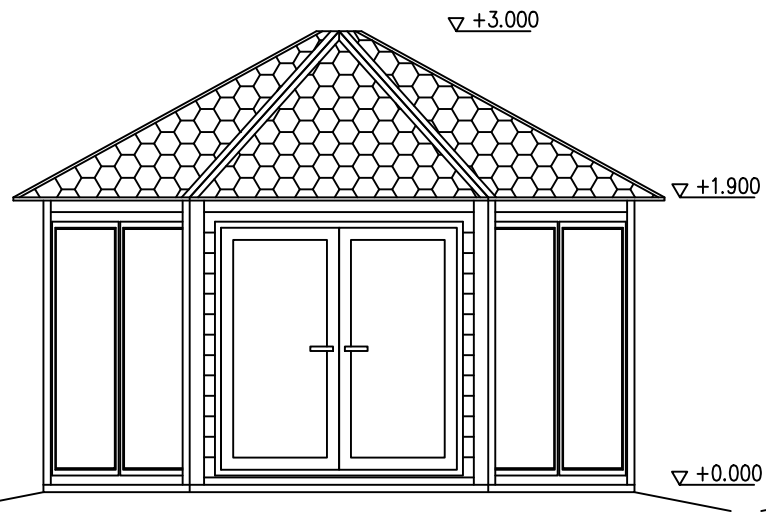

POHJA

3308

KERROSALA 9,5 m<sup>2</sup>  
TILAVUUS 23 m<sup>3</sup>

JULKISIVUT

| K.OSA                          | KORTTELI/TILA     | TONTTI/RNo | RAKENNUSLUVAN TUNNUS |                    |
|--------------------------------|-------------------|------------|----------------------|--------------------|
| RAKENNUSOIMENPIDE              | UUDISRAKENNUS     |            | PIIRUSTUSLAJI        | JUOKS.No           |
|                                |                   |            | PÄÄPIIRUSTUS         | 2                  |
| RAKENNUSKOHTeen NIMI JA OSOITE | Maisemapaviljonki |            | PIIRUSTUKSEN SISÄLTÖ | MITTAKAAVAT        |
|                                |                   |            | POHJAPIIRUSTUS       | 1:50               |
|                                |                   |            | JULKISIVUT           | 1:50               |
| <b>ULTIMATEMARKET</b>          |                   |            | SUUN.ALA             | TYÖ No             |
| puh:022590200                  |                   |            | <b>ARK</b>           | <b>002</b>         |
|                                |                   |            | PIIR.No              | MUUTOS             |
|                                |                   |            | PÄIVÄYS              | YHT.HENK.          |
|                                |                   |            | 23.3.2016            | Tommi Järvinen, RI |