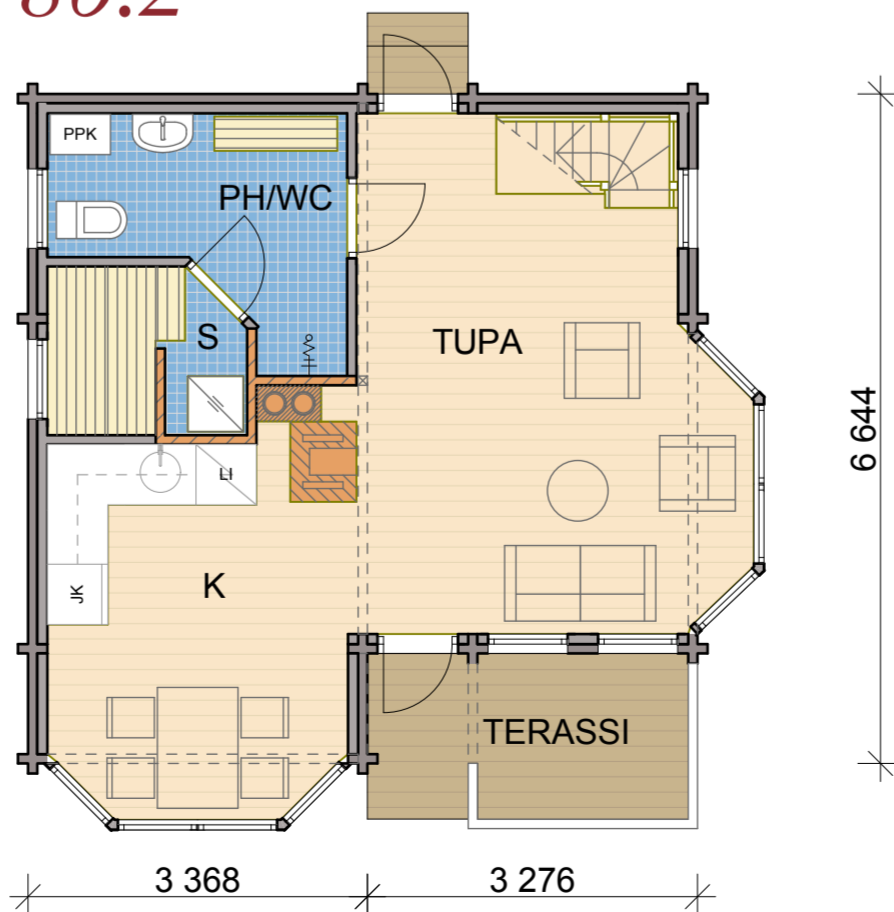

Ultimate

FRITIDSHUS • HOLIDAY HOUSE

LOMATALO

Taloni on linnani.

Luontoon sopivat linnamalliset lomatalot antavat yllelliset puitteet tasokkaaseen loma-asumiseen. Valitse unelmien lomatalo kattavasta valikoimasta ja rakenna oma linnasi.

86
98
125

86.1

86.2

86 Parvi

Mitoitus 92 mm hirrellä. Mått 92mm stock. Dimension 92 mm log.

MYynti • FÖRSÄLJING • SALES +358 (0)2 2590 200 info@ultimatemarket.com, www.ultimatemarket.com

ultimatemarket.com

4/2016