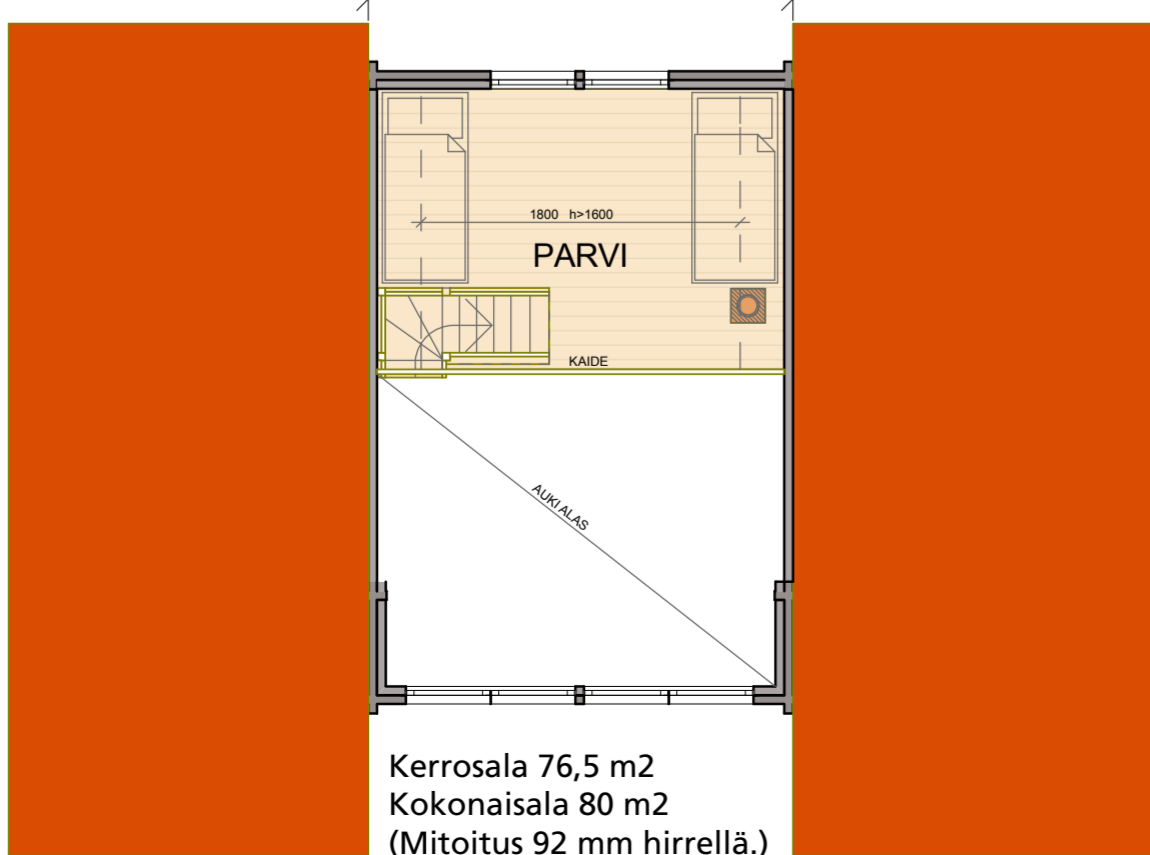

MAISEMAHUVILAT

110