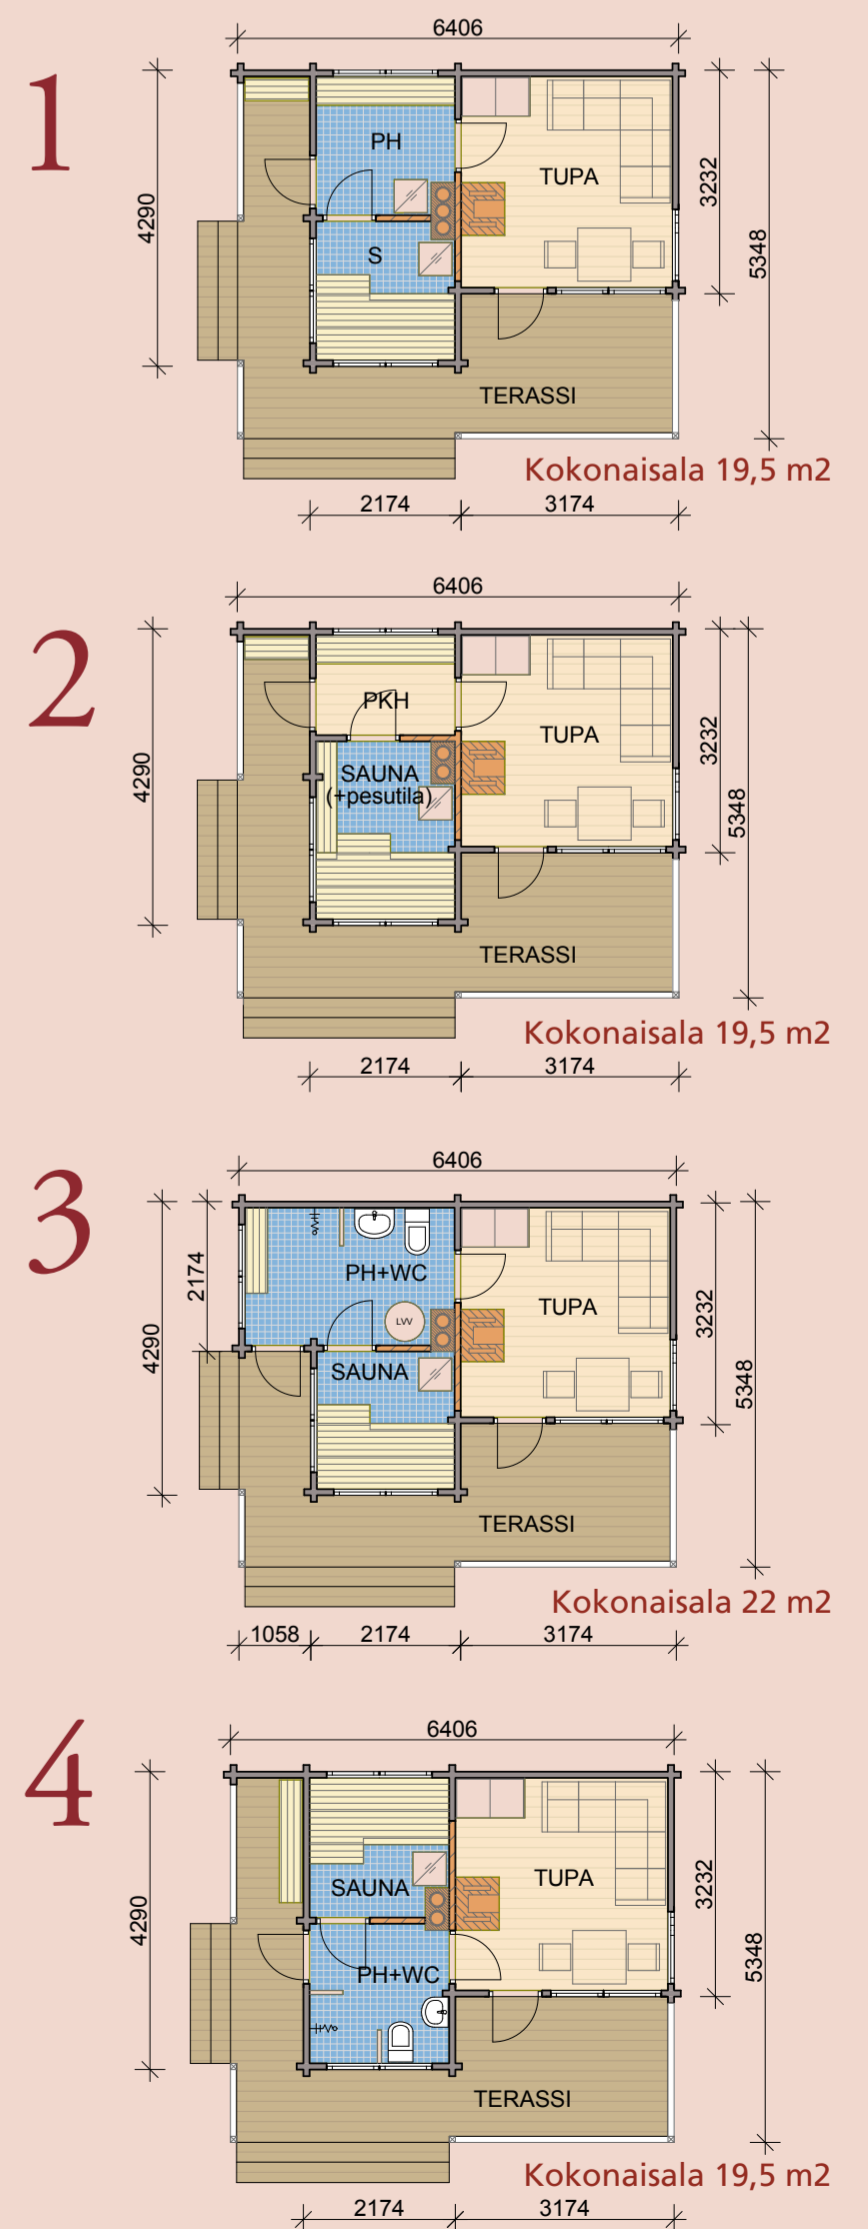

Sisällä huvilassa aistit aivan omaa luokkaansa olevan avaruuden ja valoisuuden - tilan tuntua ilman tyhjiä neliöitä. Rakennuksen oikeat mittasuhteet, harmonisuus ja suuret oikein sijoitetut ikkunat tuovat parhaat näkymät osaksi sisätiloja. Pilha Maisemasaunoissa on samat periaatteet: toimivuutta, valoisuutta ja käytännöllisiä terasseja.

Inne i villan känner du rummen och ljuset på ett otroligt sätt, det känns som om det inte finns en enda outnyttjad kvadratmeter. Byggnadernas rätta dimensioner harmoniserar med de stora och rätt placerade fönsterna och tar fram det bästa förhållandet in som utifrån. I Pilha Landskapsbastun har vi samma principer, funktionell, ljus, öppen och praktiska terasser. • Inside the house you'll sense the genuine use of space and light. The correct proportions of the house, harmonious architecture and big windows in right places increase the presence of the nature surrounding the house. Pilha Landscape Saunas are designed in the same way. They are functional and airy with wide terraces.

Kerrosala 61,5 m², kokonaisala 68,5 m² (mitoitus 92 mm hirrellä).

Väningsyta 61,5 m², total ytan 68,5 m² (med 92 mm stock). • Living area 61,5 m², total 68,5 m² (92 mm log).

SAUNAT

BASTUR • SAUNAS

Saunojen mitoitus 58 mm hirs / log / stock