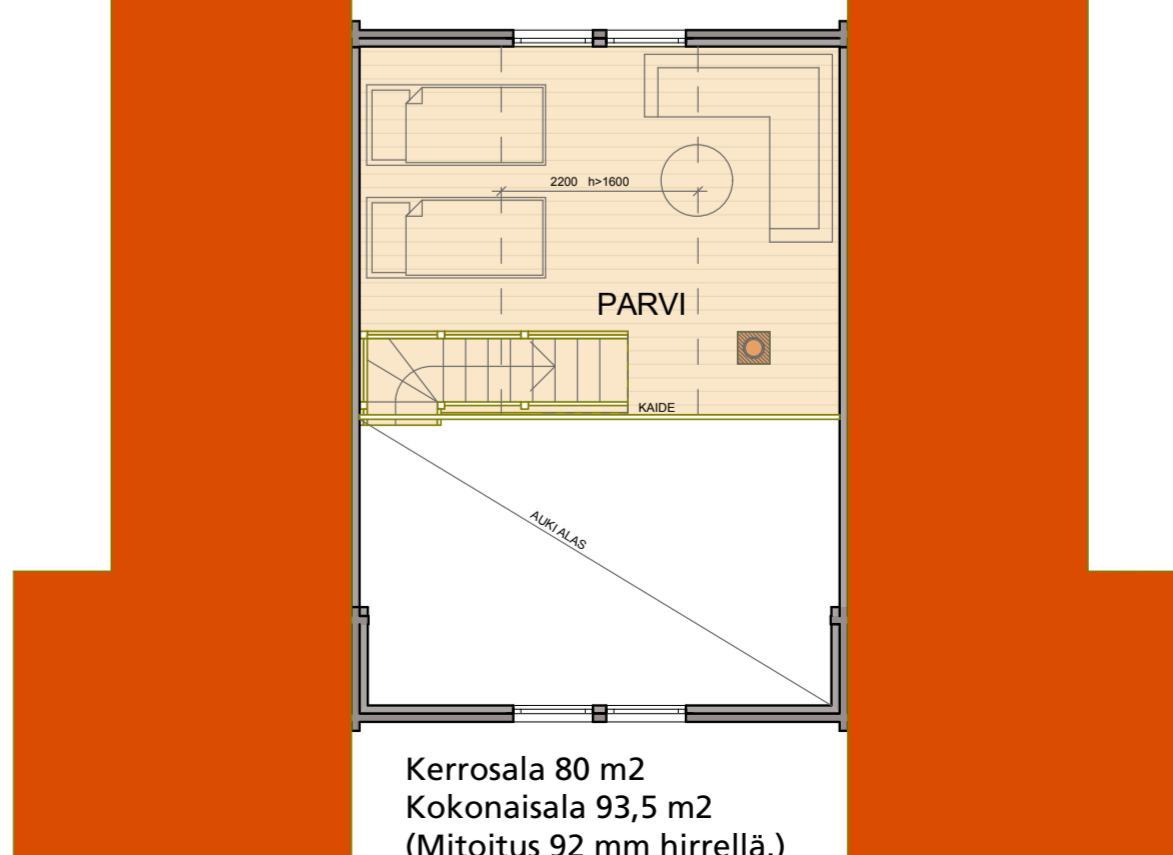

Pilba

LANDSKAPSVILLOR • LANDSCAPE VILLAS

MAISEMAHUVILAT

110

120