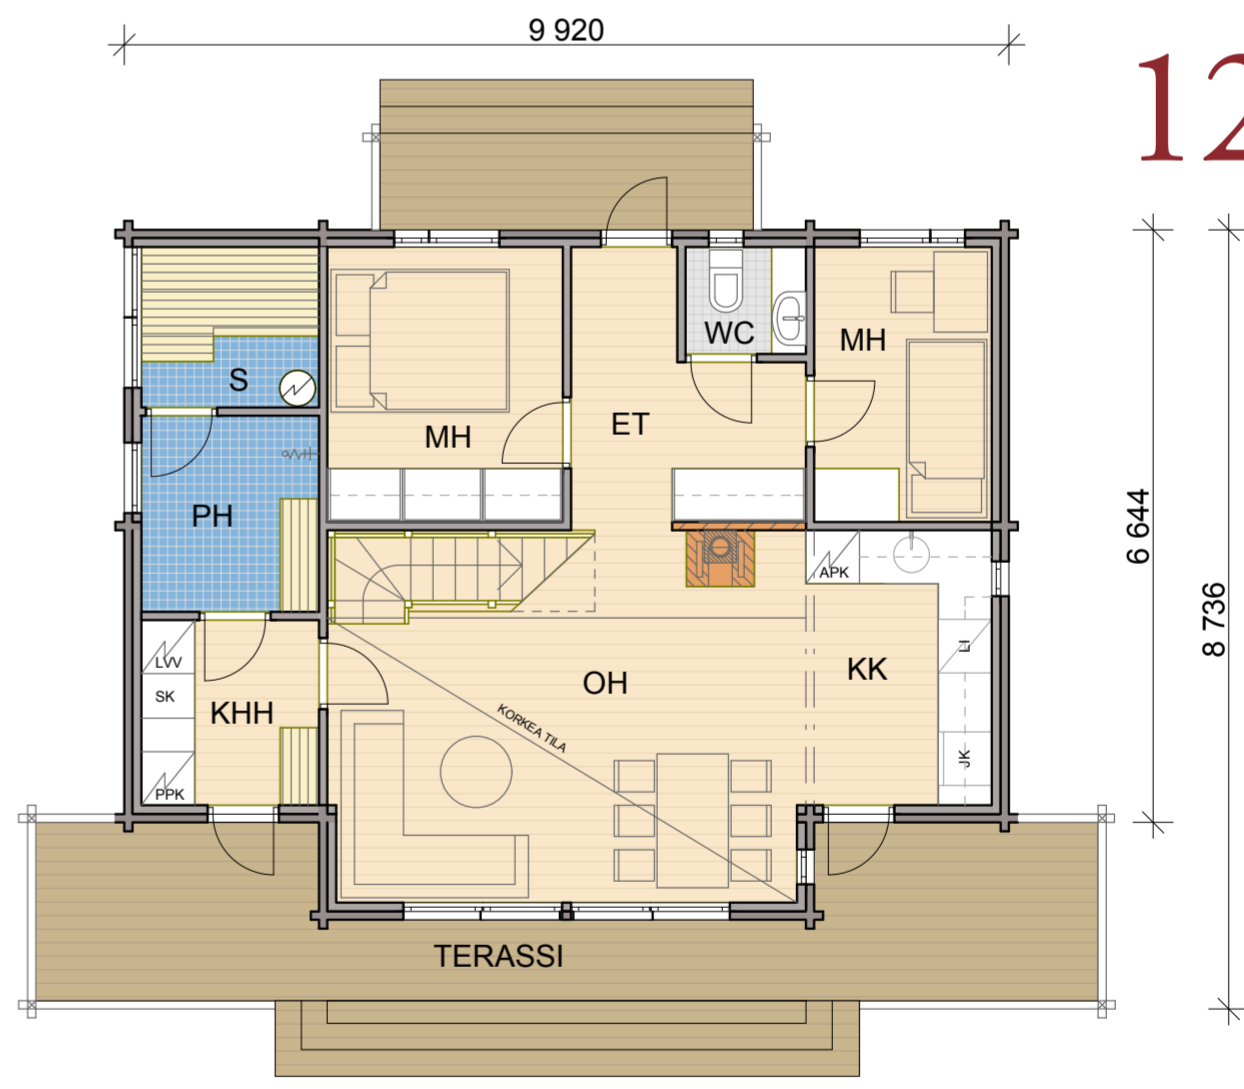

Pilba

LANDSKAPSVILLOR • LANDSCAPE VILLAS

MAISEMAHUVILAT

110

120