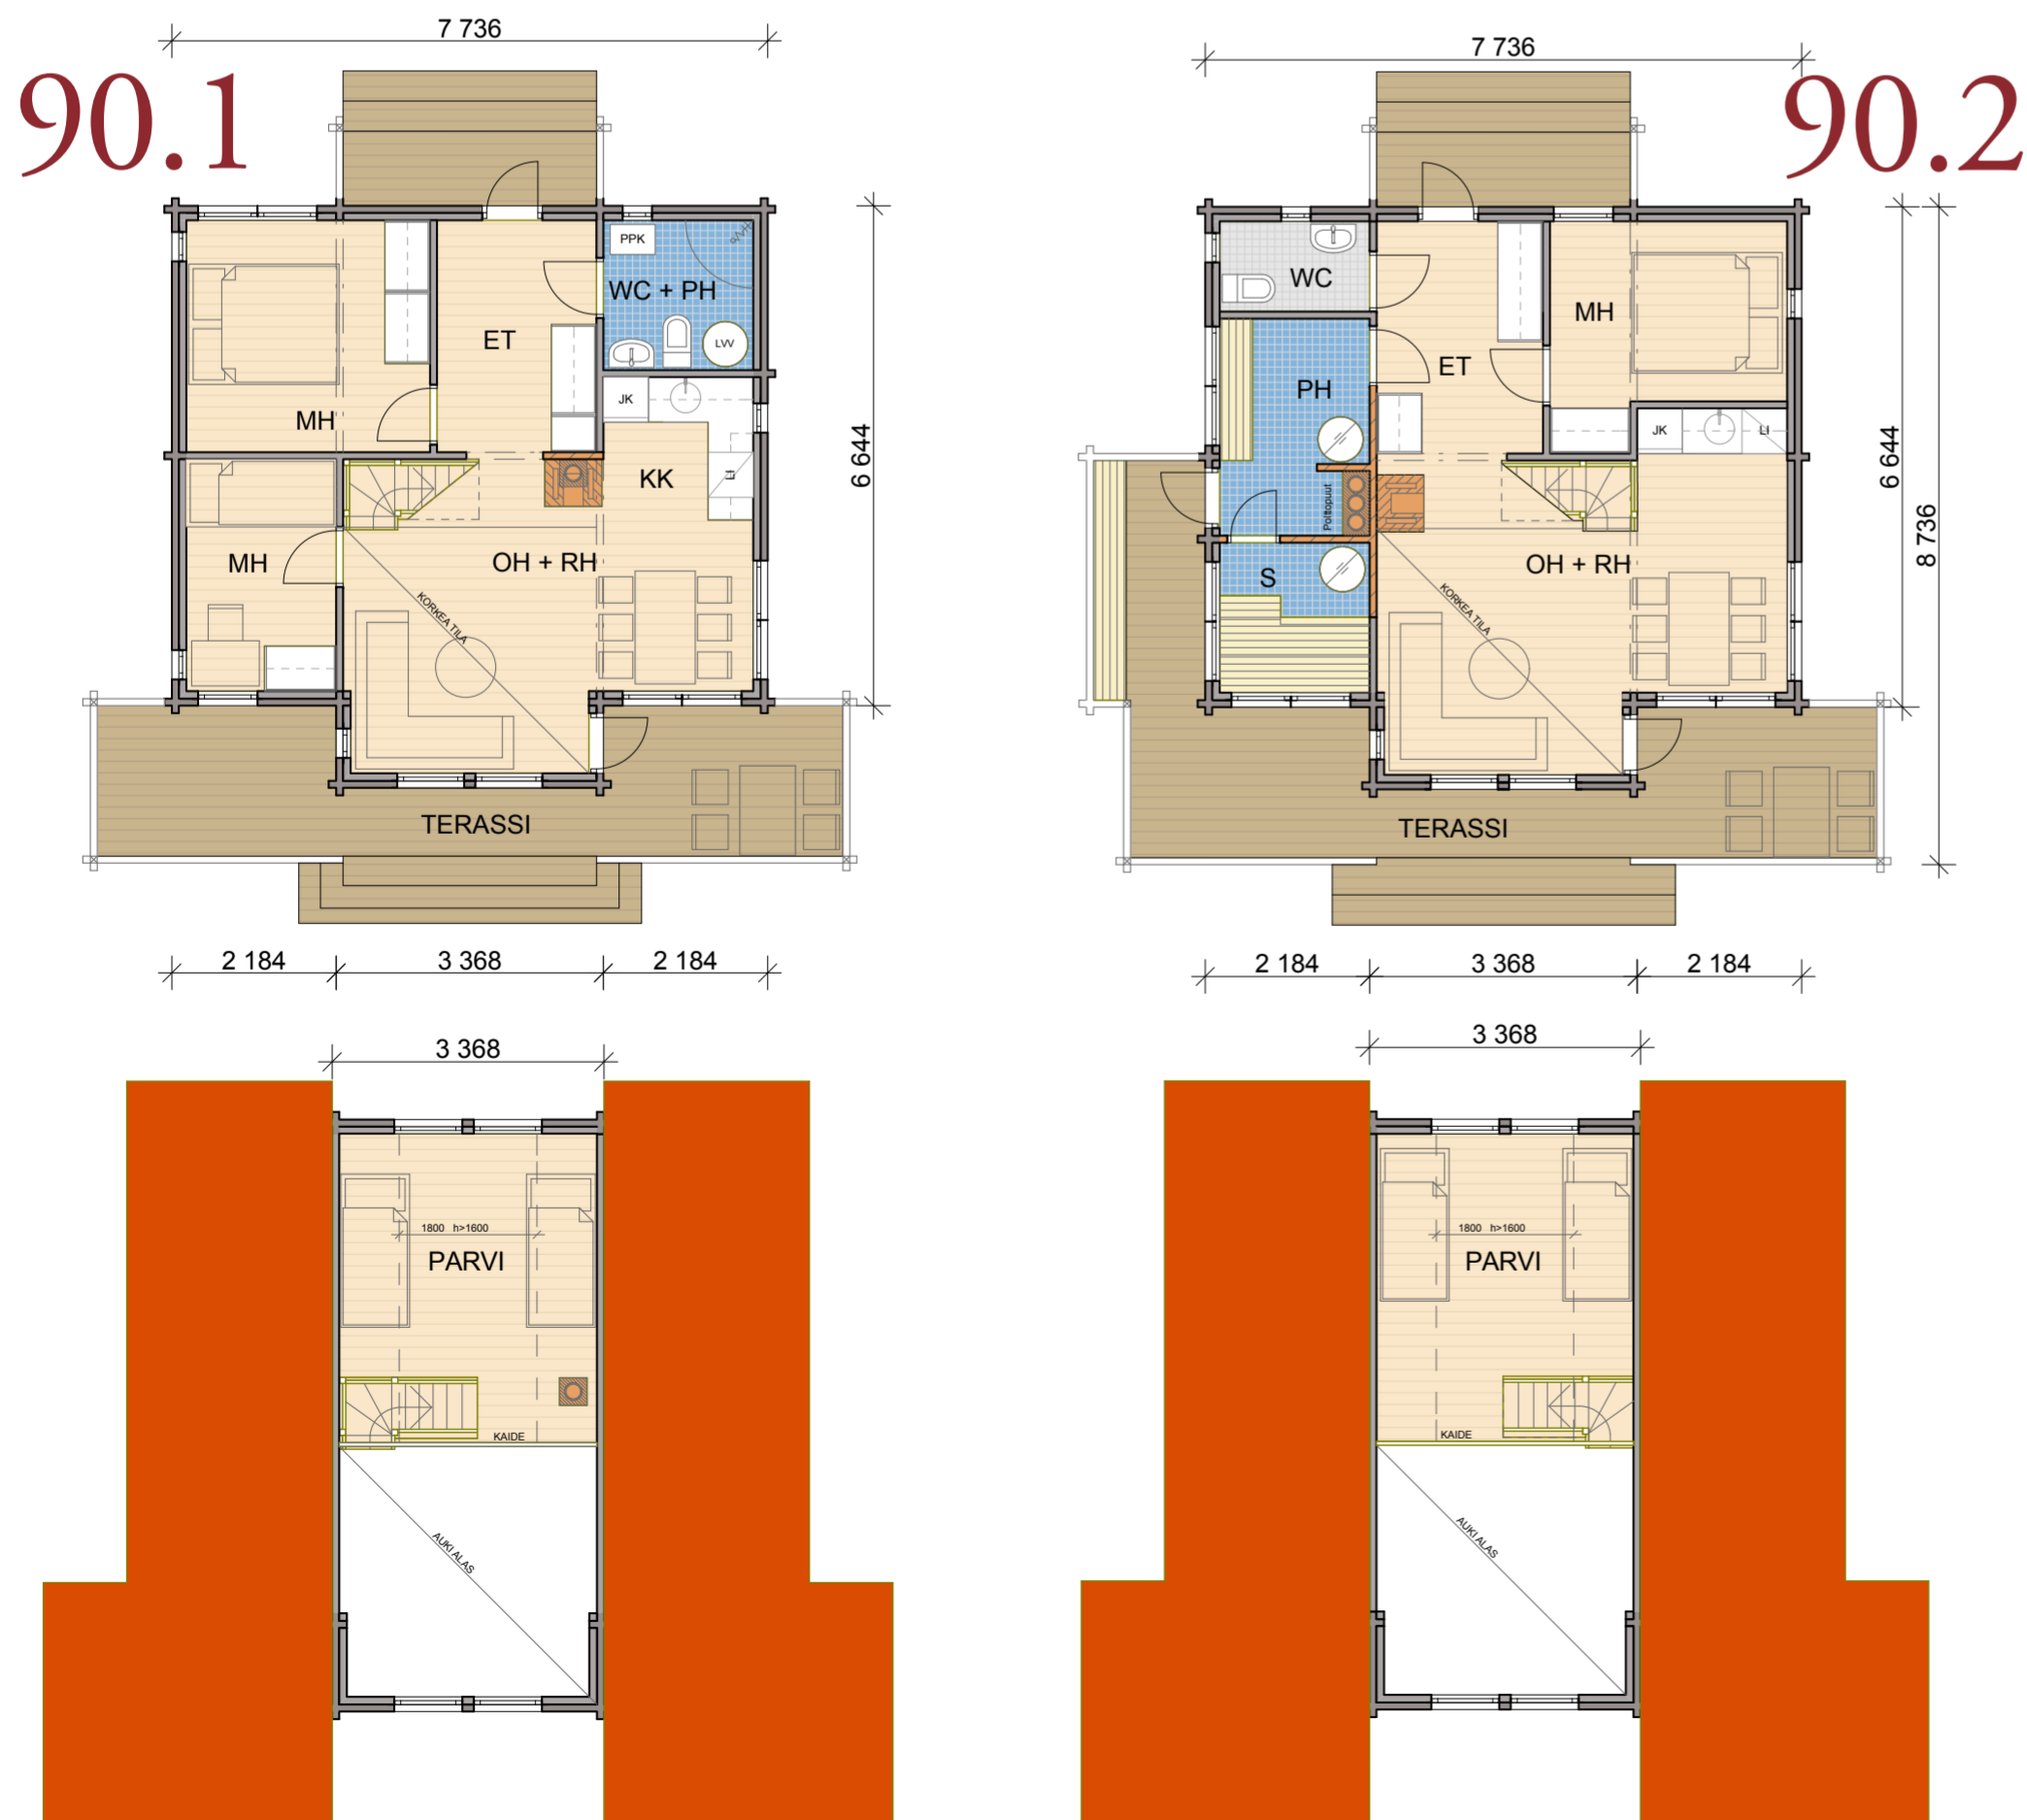

Sisällä huvilassa aistit aivan omaa luokkaansa olevan avaruuden ja valoisuuden - tilan tuntua ilman tyhjiä neliöitä. Rakennuksen oikeat mittasuhteet, harmonisuus ja suuret oikein sijoitetut ikkunat tuovat parhaat näkymät osaksi sisätiloja. Pilha Maisemasaunoissa on samat periaatteet: toimivuutta, valoisuutta ja käytännöllisiä terasseja.

Kerrosala 61,5 m², kokonaisala 68,5 m² (mitoitus 92 mm hirrellä).

Väningsyta 61,5 m², total ytan 68,5 m² (med 92 mm stock). • Living area 61,5 m², total 68,5 m² (92 mm log).

SAUNAT

BASTUR • SAUNAS

Saunojen mitoitus 58 mm hirs / log / stock