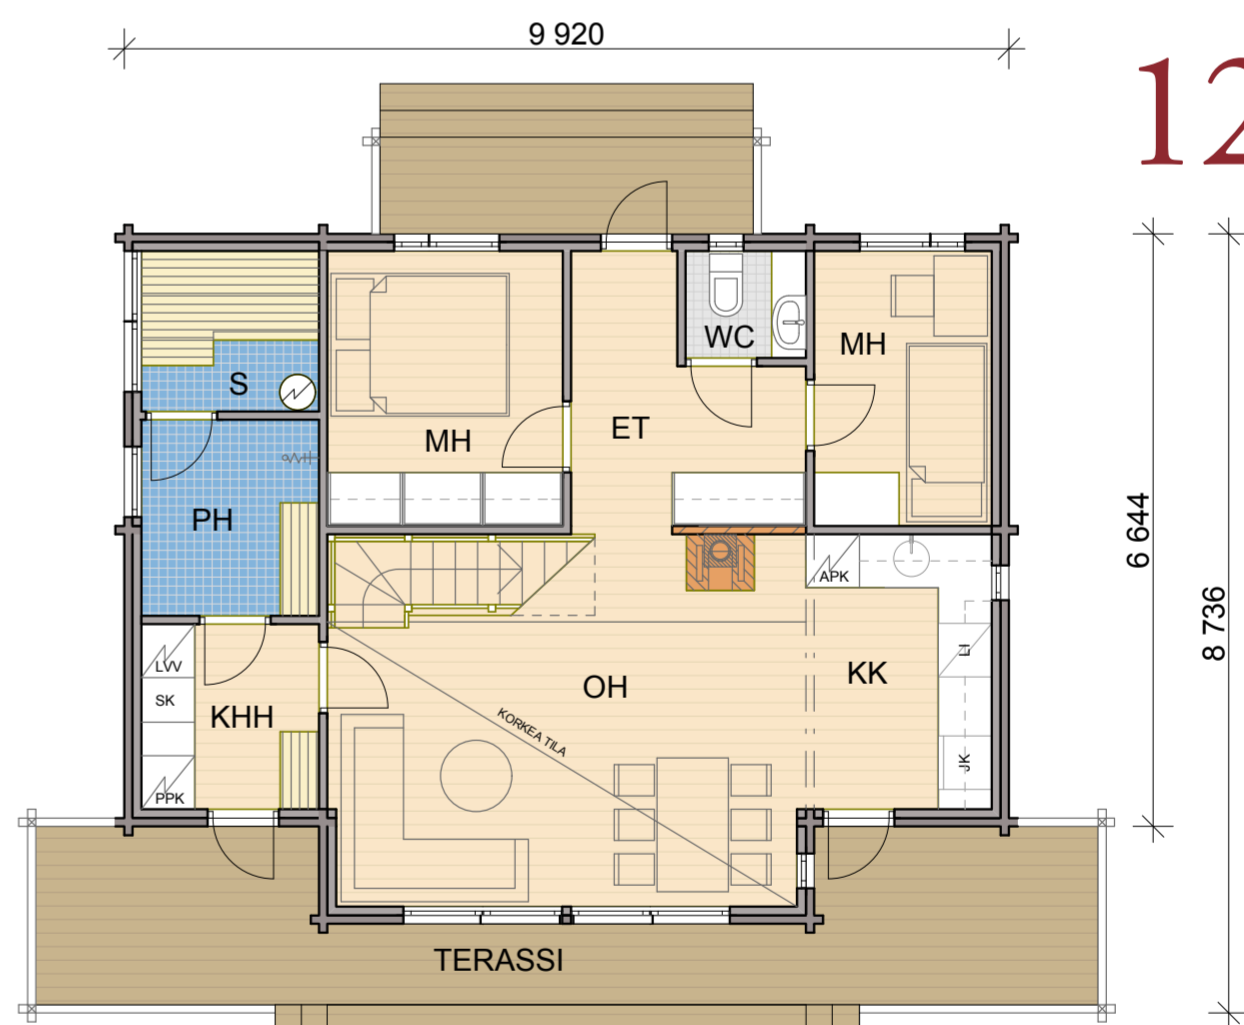

Ultimate

LANDSKAPSVILLOR • LANDSCAPE VILLAS

MAISEMAHUVILAT

110

Kerrosala 76,5 m²
Kokonaisala 80 m²
(Mitoitus 92 mm hirrellä.)

120

Kerrosala 80 m²
Kokonaisala 93,5 m²
(Mitoitus 92 mm hirrellä.)

Uusien Ultimate Maisemahuviloiden ja -saunojen arkkitehtisuunnittelusta vastaavat Päivi ja Hannu Heikkinen. Mallistosta on helppo nähdä suunnittelijoiden pitkä kokemus ja syvälinen käsitys vapaa-ajan rakennuksen taroituksenmukaisuudesta ja kauneudesta parhaimmillaan.

Sisällä huvilassa aistit aivan omaa luokkaansa olevan avaruuden ja valoisuuden - tilan tuntua ilman tyhjiä neliöitä. Rakennuksen oikeat mittasuhteet, harmonisuus ja suuret oikein sijoitetut ikkunat tuovat parhaat näkymät osaksi sisätiloja. Ultimate Maisemasauonoissa on samat periaatteet: toimivuutta, valoisuutta ja käytännöllisiä terasseja.

Kerrosala 61,5 m², kokonaisala 68,5 m² (mitoitus 92 mm hirrellä).

Väningsyta 61,5 m², total ytan 68,5 m² (med 92 mm stock). • Living area 61,5 m², total 68,5 m² (92 mm log).

SAUNAT

BASTUR • SAUNAS

Saunojen mitoitus 58 mm hirs / log / stock