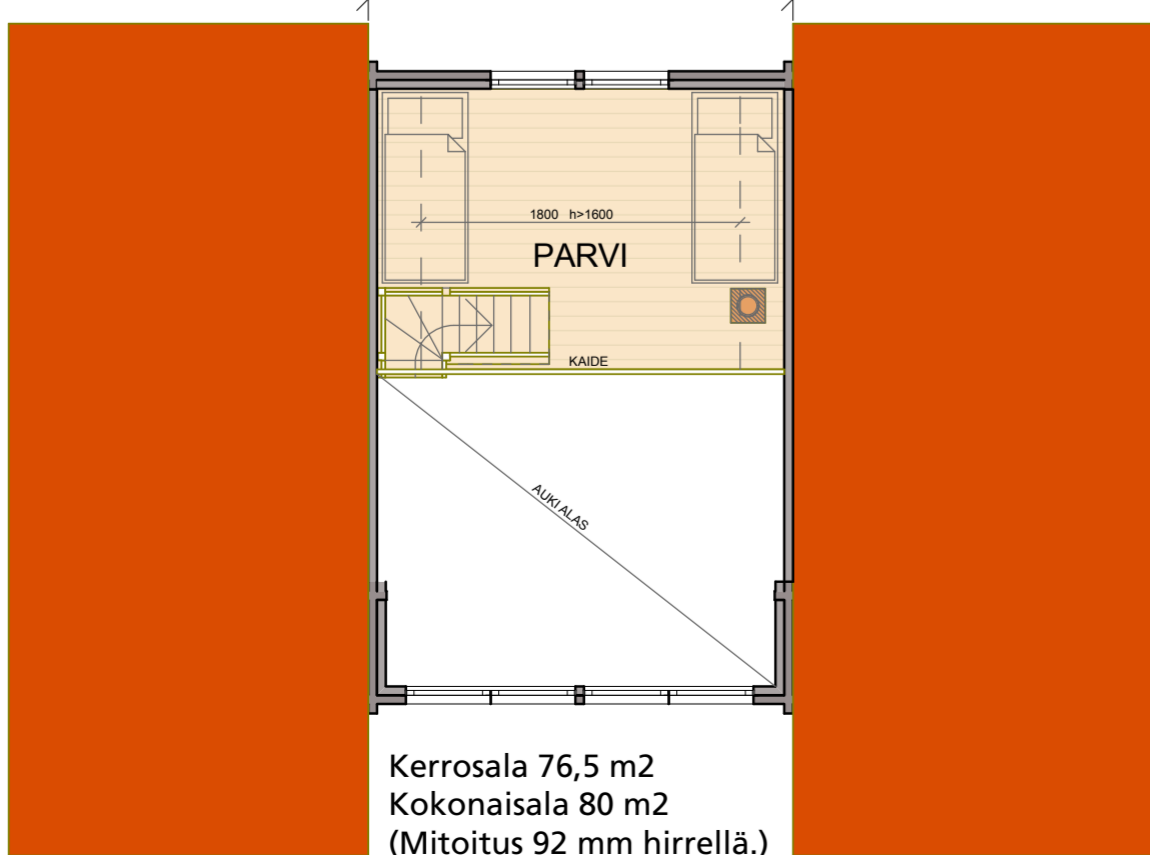

Ultimate

LANDSKAPSVILLOR • LANDSCAPE VILLAS

MAISEMAHUVILAT

110

Kerrosala 76,5 m²
Kokonaisala 80 m²
(Mitoitus 92 mm hirrellä.)

120

Kerrosala 80 m²
Kokonaisala 93,5 m²
(Mitoitus 92 mm hirrellä.)

Uusien Ultimate Maisemahuviloiden ja -saunojen arkkitehtisuunnittelusta vastaavat Päivi ja Hannu Heikkinen. Mallistosta on helppo nähdä suunnittelijoiden pitkä kokemus ja syvälinen käsitys vapaa-ajan rakennuksen taroituksenmukaisuudesta ja kauneudesta parhaimmillaan.

Sisällä huvilassa aistit aivan omaa luokkaansa olevan avaruuden ja valoisuuden - tilan tuntua ilman tyhjiä neliöitä. Rakennuksen oikeat mittasuhteet, harmonisuus ja suuret oikein sijoitetut ikkunat tuovat parhaat näkymät osaksi sisätiloja. Ultimate Maisemasauonoissa on samat periaatteet: toimivuutta, valoisuutta ja käytännöllisiä terasseja.