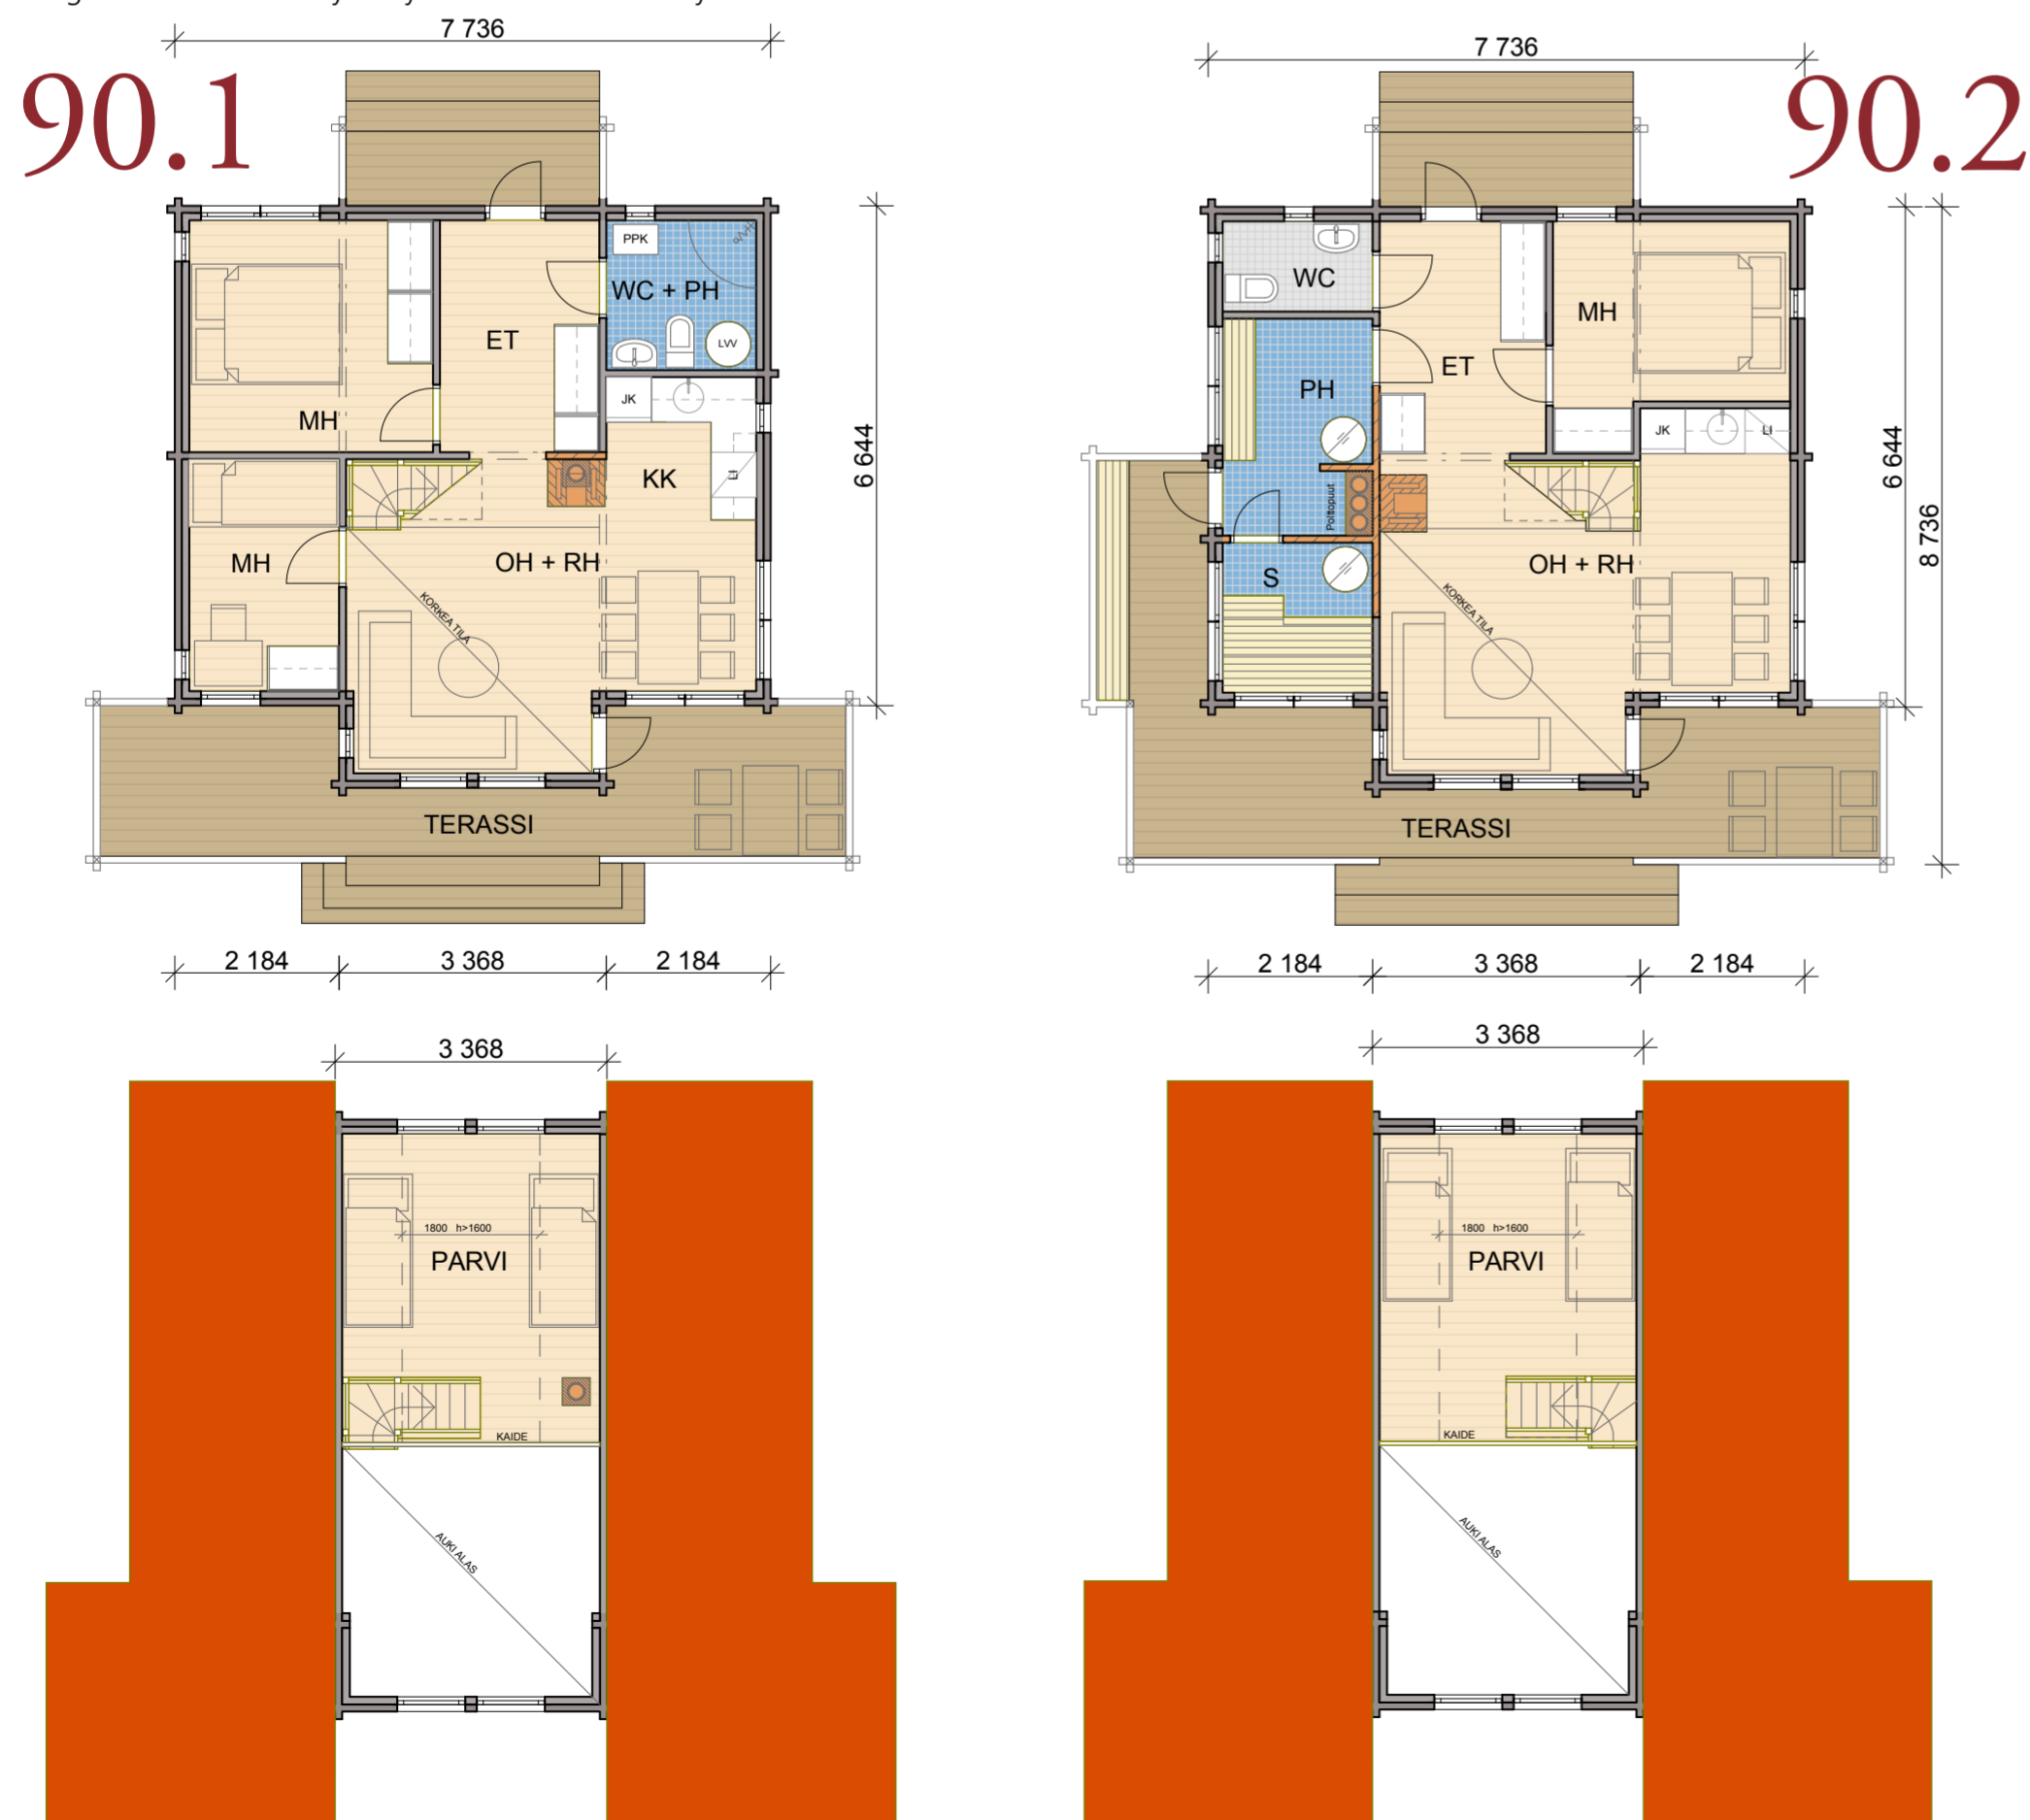

Ultimate

LANDSKAPSVILLOR • LANDSCAPE VILLAS

MAISEMAHUVILAT

110

Kerrosala 76,5 m²
Kokonaisala 80 m²
(Mitoitus 92 mm hirrellä.)

120

Kerrosala 80 m²
Kokonaisala 93,5 m²
(Mitoitus 92 mm hirrellä.)

Uusien Ultimate Maisemahuviloiden ja -saunojen arkkitehtisuunnittelusta vastaavat Päivi ja Hannu Heikkinen. Mallistosta on helppo nähdä suunnittelijoiden pitkä kokemus ja syvälinen käsitys vapaa-ajan rakennuksen taroituksenmukaisuudesta ja kauneudesta parhaimmillaan.

Sisällä huvilassa aistit aivan omaa luokkaansa olevan avaruuden ja valoisuuden - tilan tuntua ilman tyhjiä neliöitä. Rakennuksen oikeat mittasuhteet, harmonisuus ja suuret oikein sijoitetut ikkunat tuovat parhaat näkymät osaksi sisätiloja. Ultimate Maisemasauonoissa on samat periaatteet: toimivuutta, valoisuutta ja käytännöllisiä terasseja.

Kerrosala 61,5 m², kokonaisala 68,5 m² (mitoitus 92 mm hirrellä).

Väningsyta 61,5 m², total ytan 68,5 m² (med 92 mm stock). • Living area 61,5 m², total 68,5 m² (92 mm log).

SAUNAT

BASTUR • SAUNAS

Saunojen mitoitus 58 mm hirs / log / stock