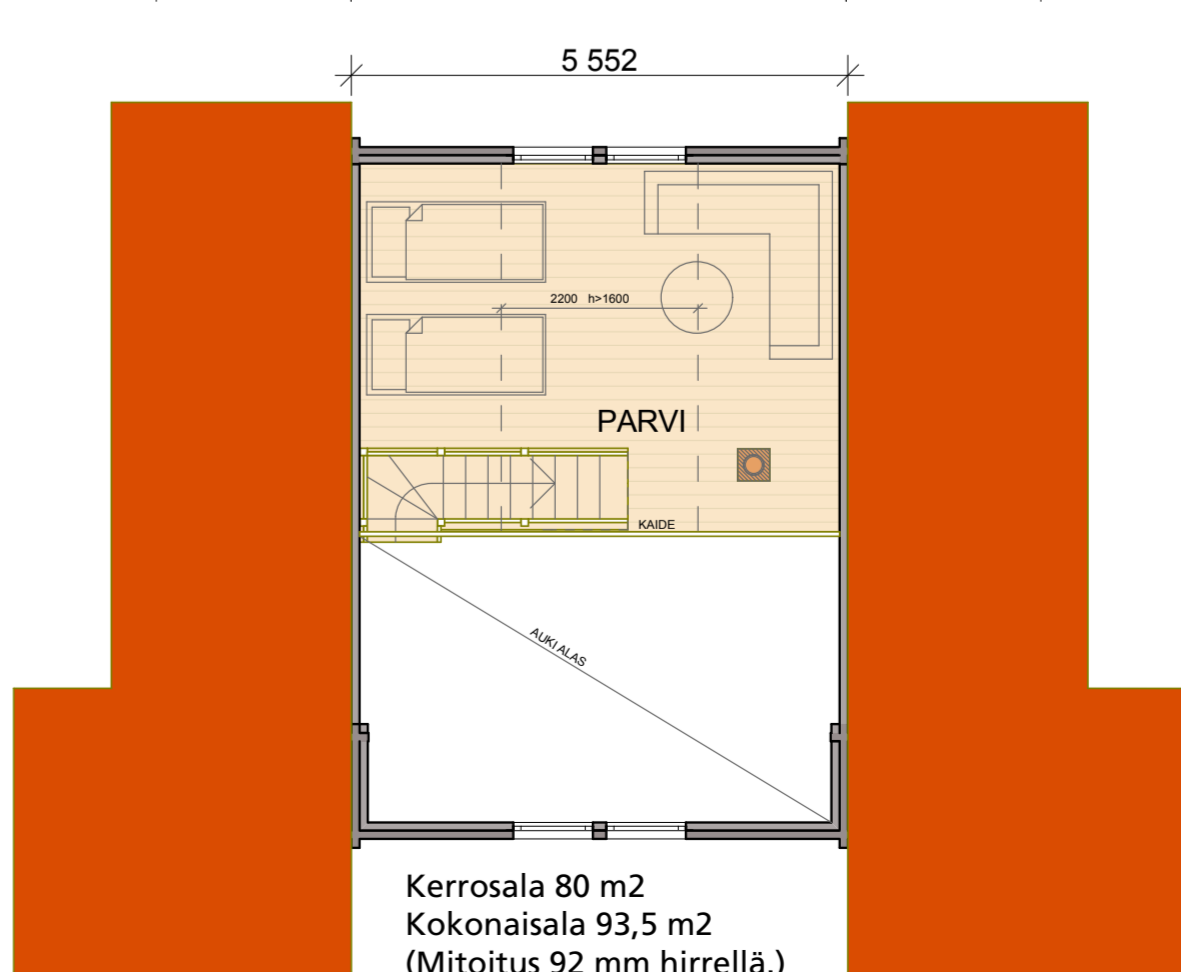

Ultimate

LANDSKAPSVILLOR • LANDSCAPE VILLAS

MAISEMAHUVILAT

110

Kerrosala 76,5 m²
Kokonaisala 80 m²
(Mitoitus 92 mm hirrellä.)

120

Kerrosala 80 m²
Kokonaisala 93,5 m²
(Mitoitus 92 mm hirrellä.)

Uusien Ultimate Maisemahuviloiden ja -saunojen arkkitehtisuunnittelusta vastaavat Päivi ja Hannu Heikkinen. Mallistosta on helppo nähdä suunnittelijoiden pitkä kokemus ja syvälinen käsitys vapaa-ajan rakennuksen taroituksenmukaisuudesta ja kauneudesta parhaimmillaan.

Sisällä huvilassa aistit aivan omaa luokkaansa olevan avaruuden ja valoisuuden - tilan tuntua ilman tyhjiä neliöitä. Rakennuksen oikeat mittasuhteet, harmonisuus ja suuret oikein sijoitetut ikkunat tuovat parhaat näkymät osaksi sisätiloja. Ultimate Maisemasauonoissa on samat periaatteet: toimivuutta, valoisuutta ja käytännöllisiä terasseja.

Kerrosala 61,5 m², kokonaisala 68,5 m² (mitoitus 92 mm hirrellä).

Väningsyta 61,5 m², total ytan 68,5 m² (med 92 mm stock). • Living area 61,5 m², total 68,5 m² (92 mm log).

SAUNAT

BASTUR • SAUNAS

Saunojen mitoitus 58 mm hirs / log / stock